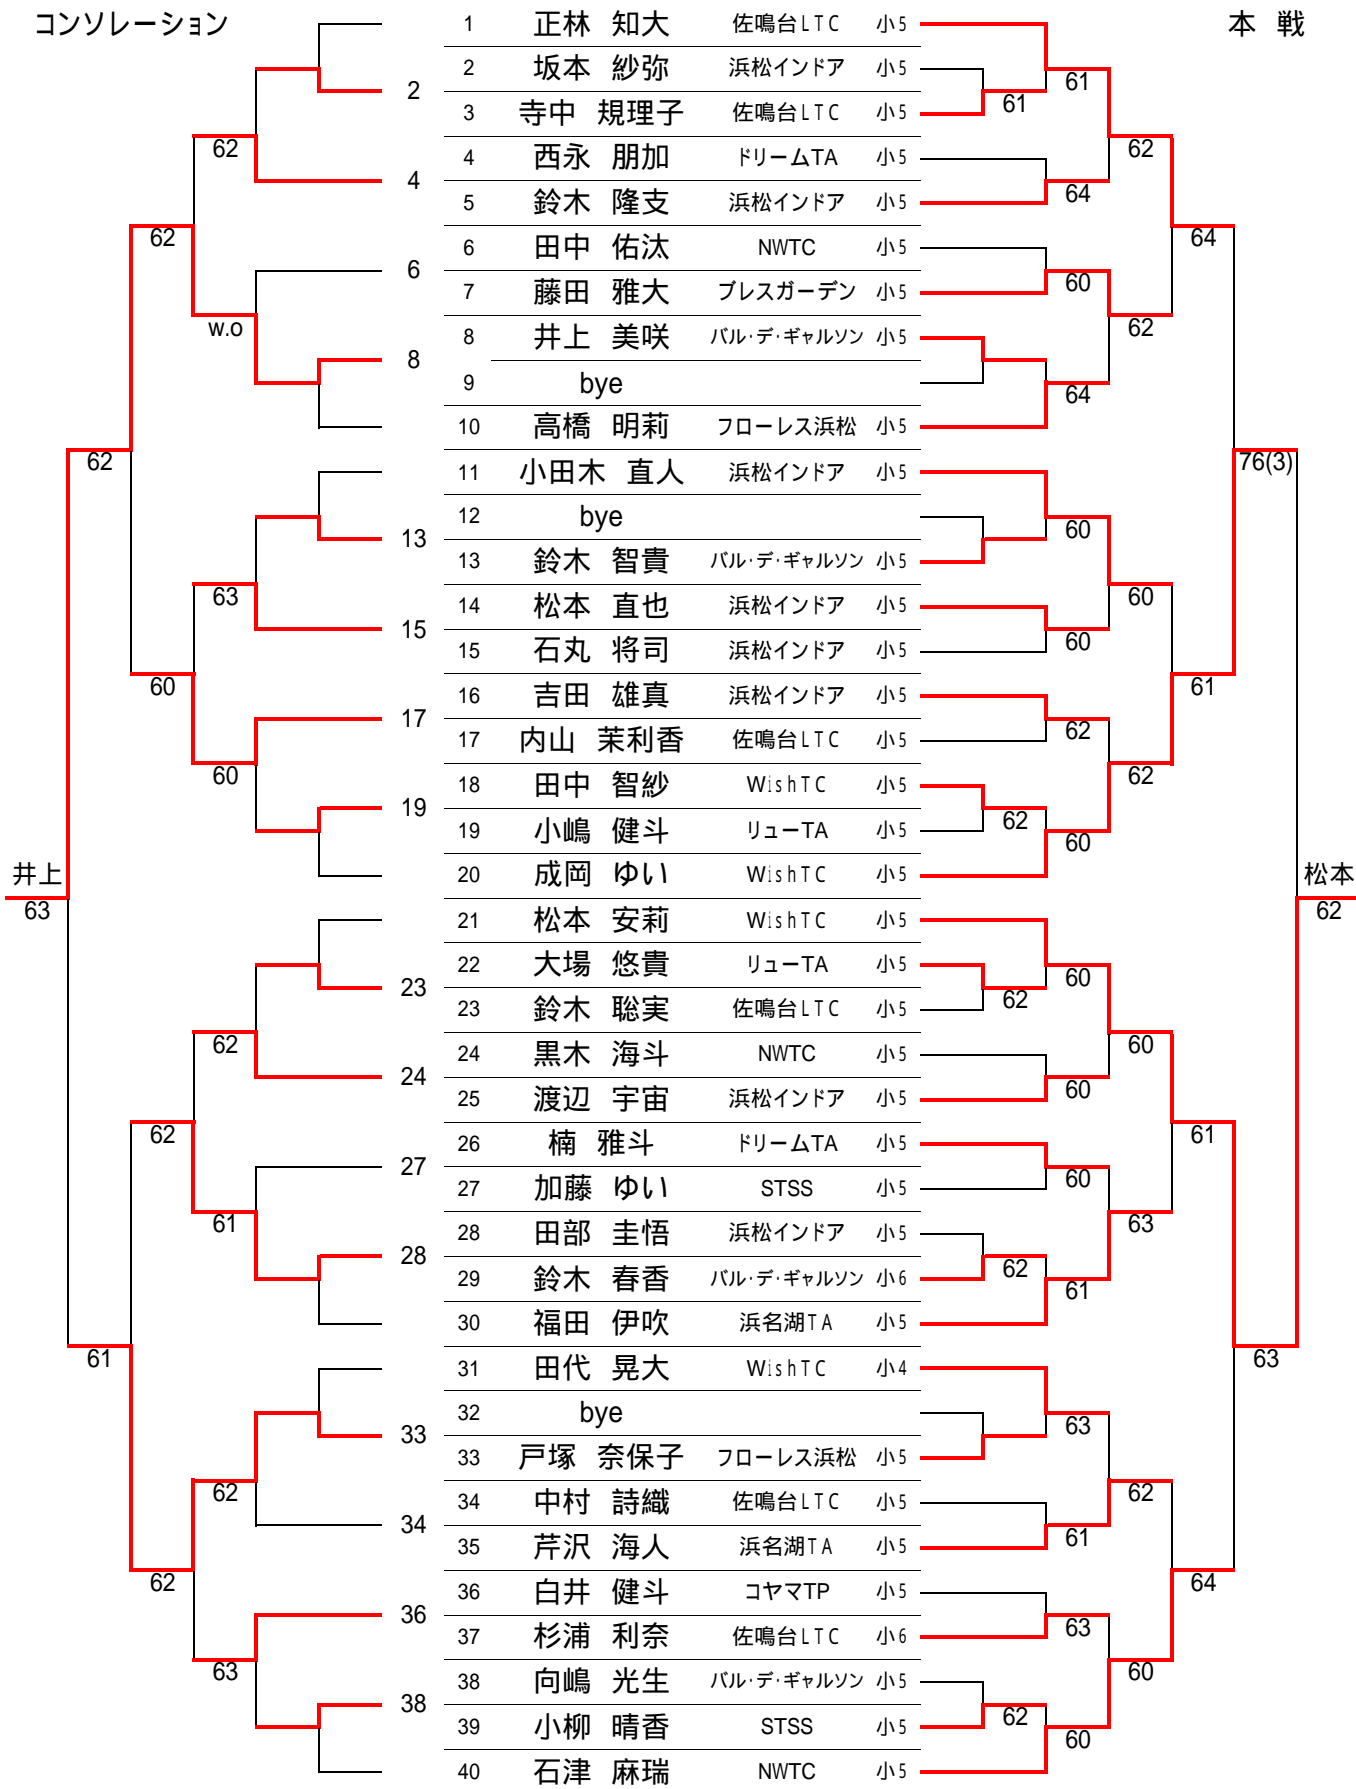

# 遠州小中学生 月例テニス大会 10月大会

(10/4(土):男女混合シングルス)

【11歳以下の部】

コンソレーション

本戦

<三位決定戦>

1	正林 知大	佐鳴台LTC	小5
40	石津 麻瑞	NWTC	小5