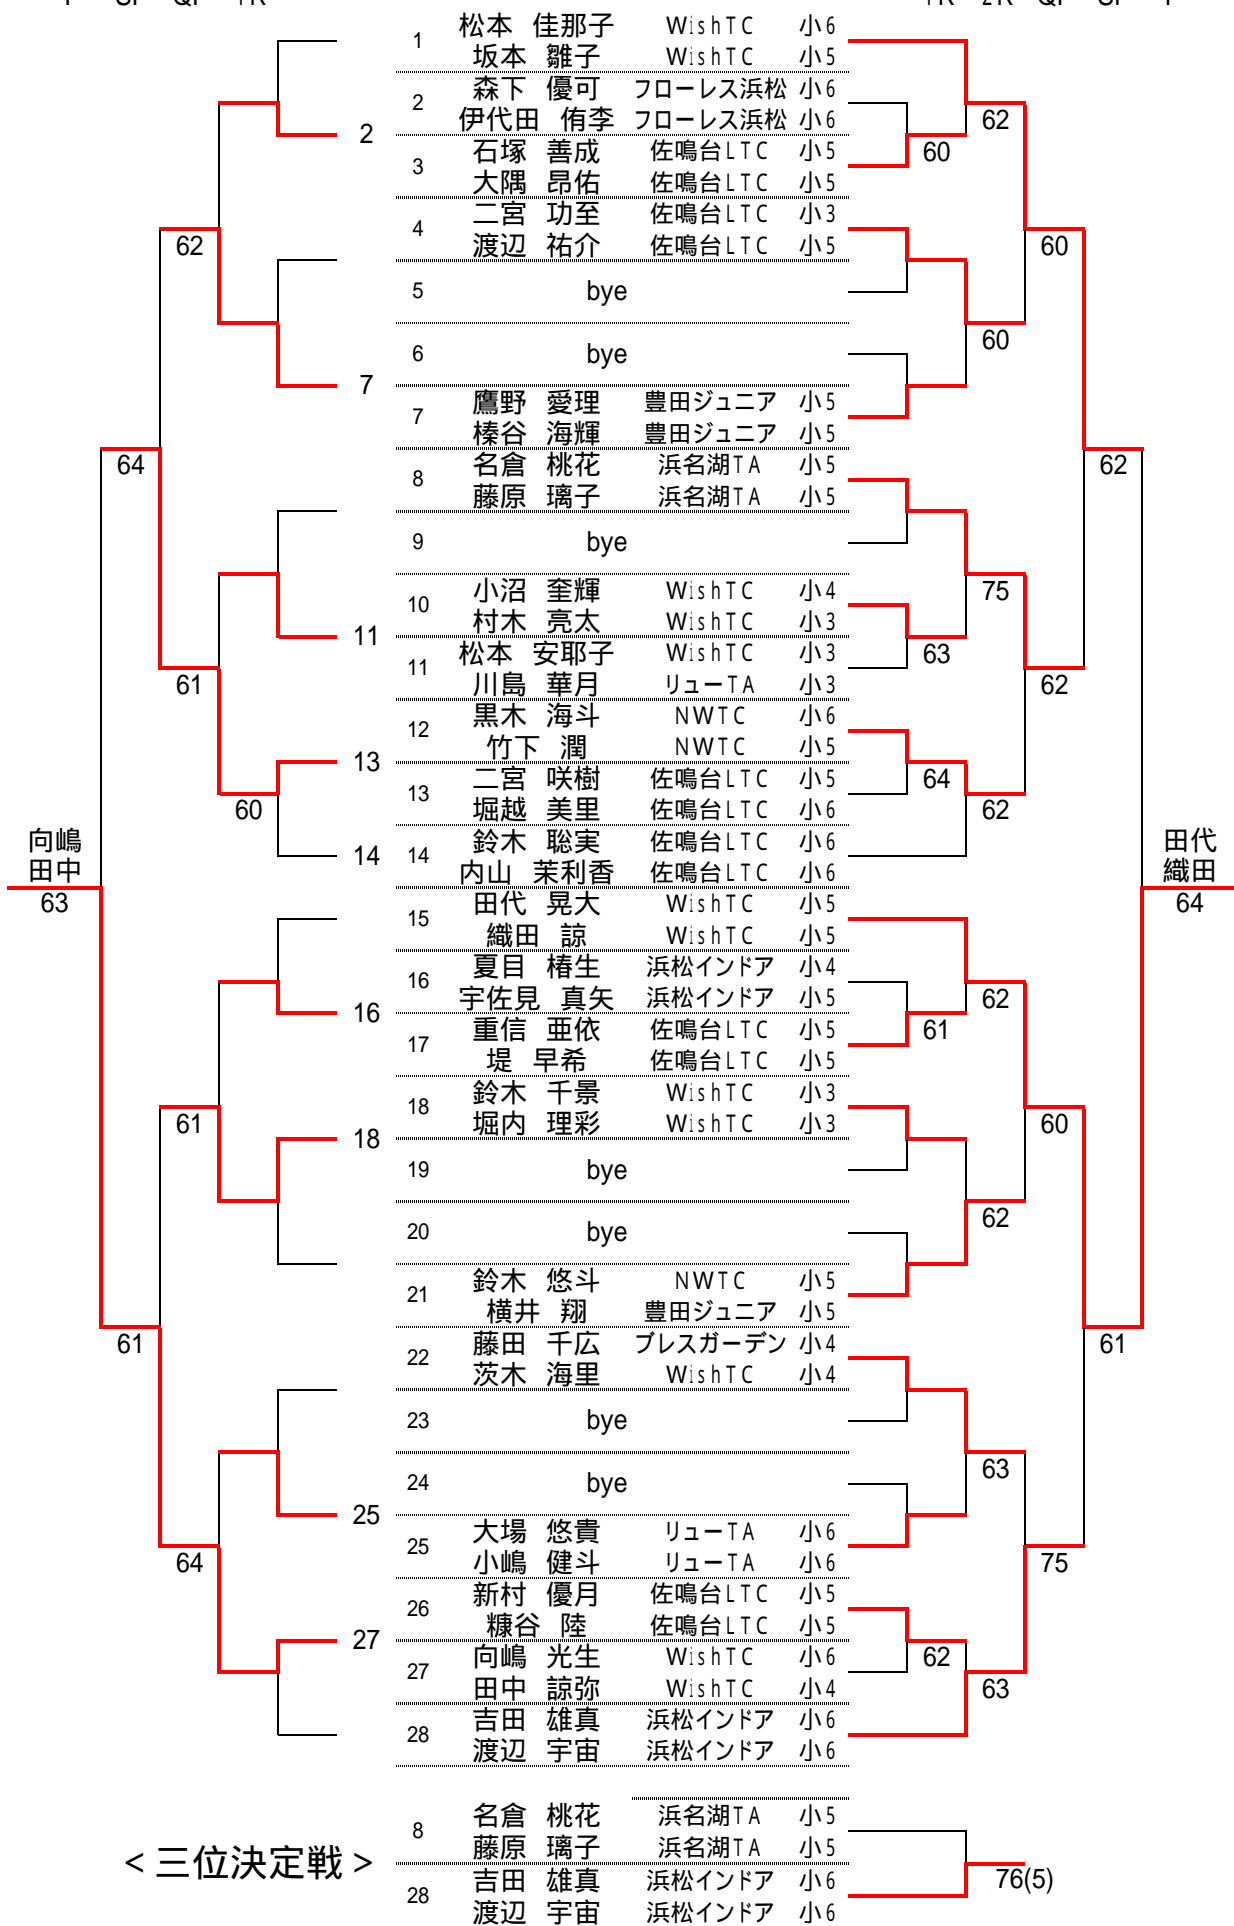

遠州小中学生 月例テニス大会 7月大会

(7/11(土):男女合同ダブルス)

【小学生の部】

コンソレーション
F SF QF 1R

本戦
1R 2R QF SF F

向嶋
田中
63

田代
織田
64

76(5)