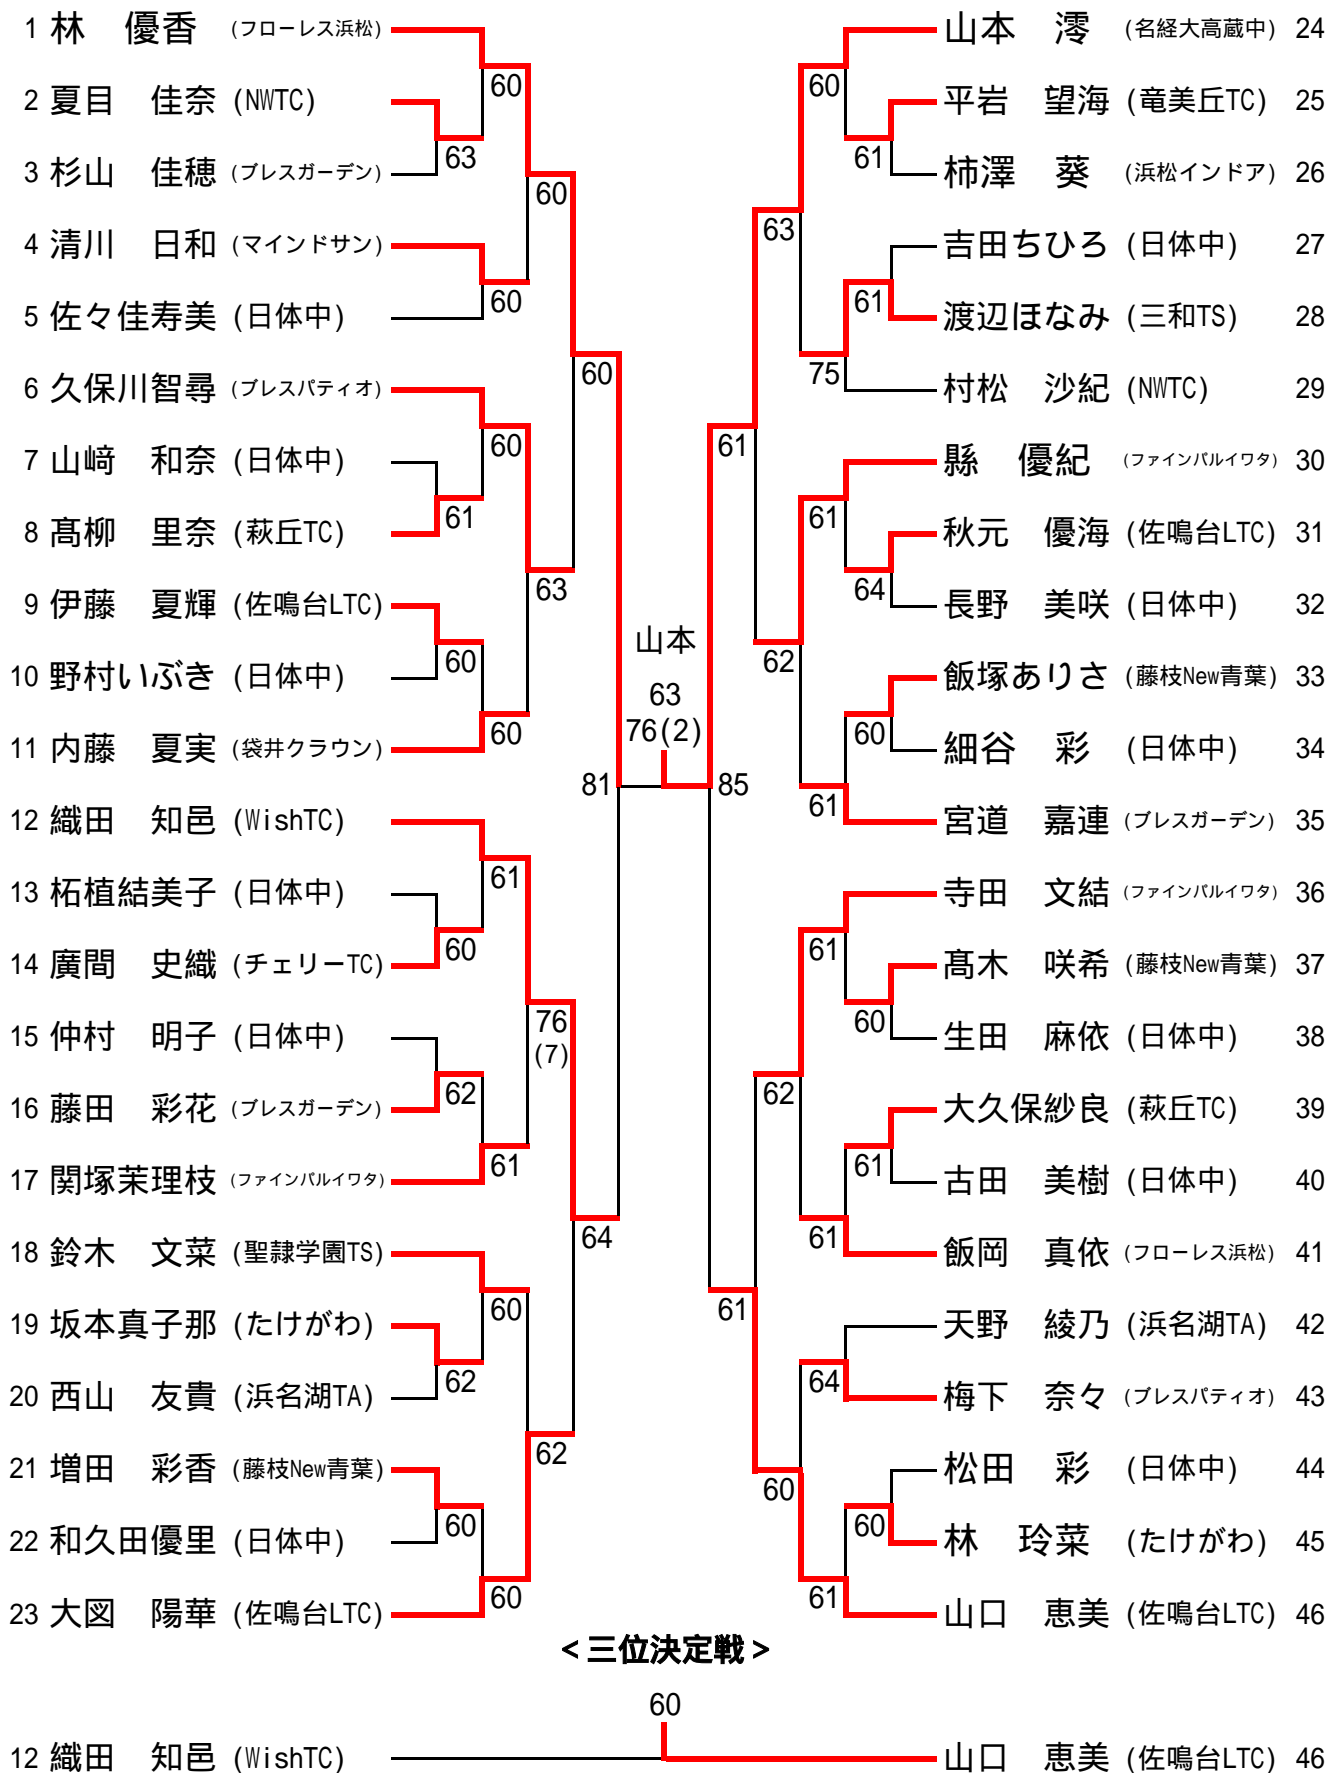

# 中学2・3年女子シングルス

## 中学2・3年女子 コンソレ

3 杉山 佳穂 (ブレスガーデン)									柿澤 葵 (浜松インドア) 26
	Bye		64					61	吉田ちひろ (日体中) 27
5 佐々佳寿美 (日体中)								60	村松 沙紀 (NWTC) 29
7 山崎 和奈 (日体中)			65					60	長野 美咲 (日体中) 32
	Bye				村松				Bye
10 野村いぶき (日体中)			63		60			64	細谷 彩 (日体中) 34
13 柘植結美子 (日体中)				65				61	生田 麻依 (日体中) 38
	Bye							65	Bye
15 仲村 明子 (日体中)			60						古田 美樹 (日体中) 40
20 西山 友貴 (浜名湖TA)				61				61	天野 綾乃 (浜名湖TA) 42
	Bye								Bye
22 和久田優里 (日体中)			62					60	松田 彩 (日体中) 44