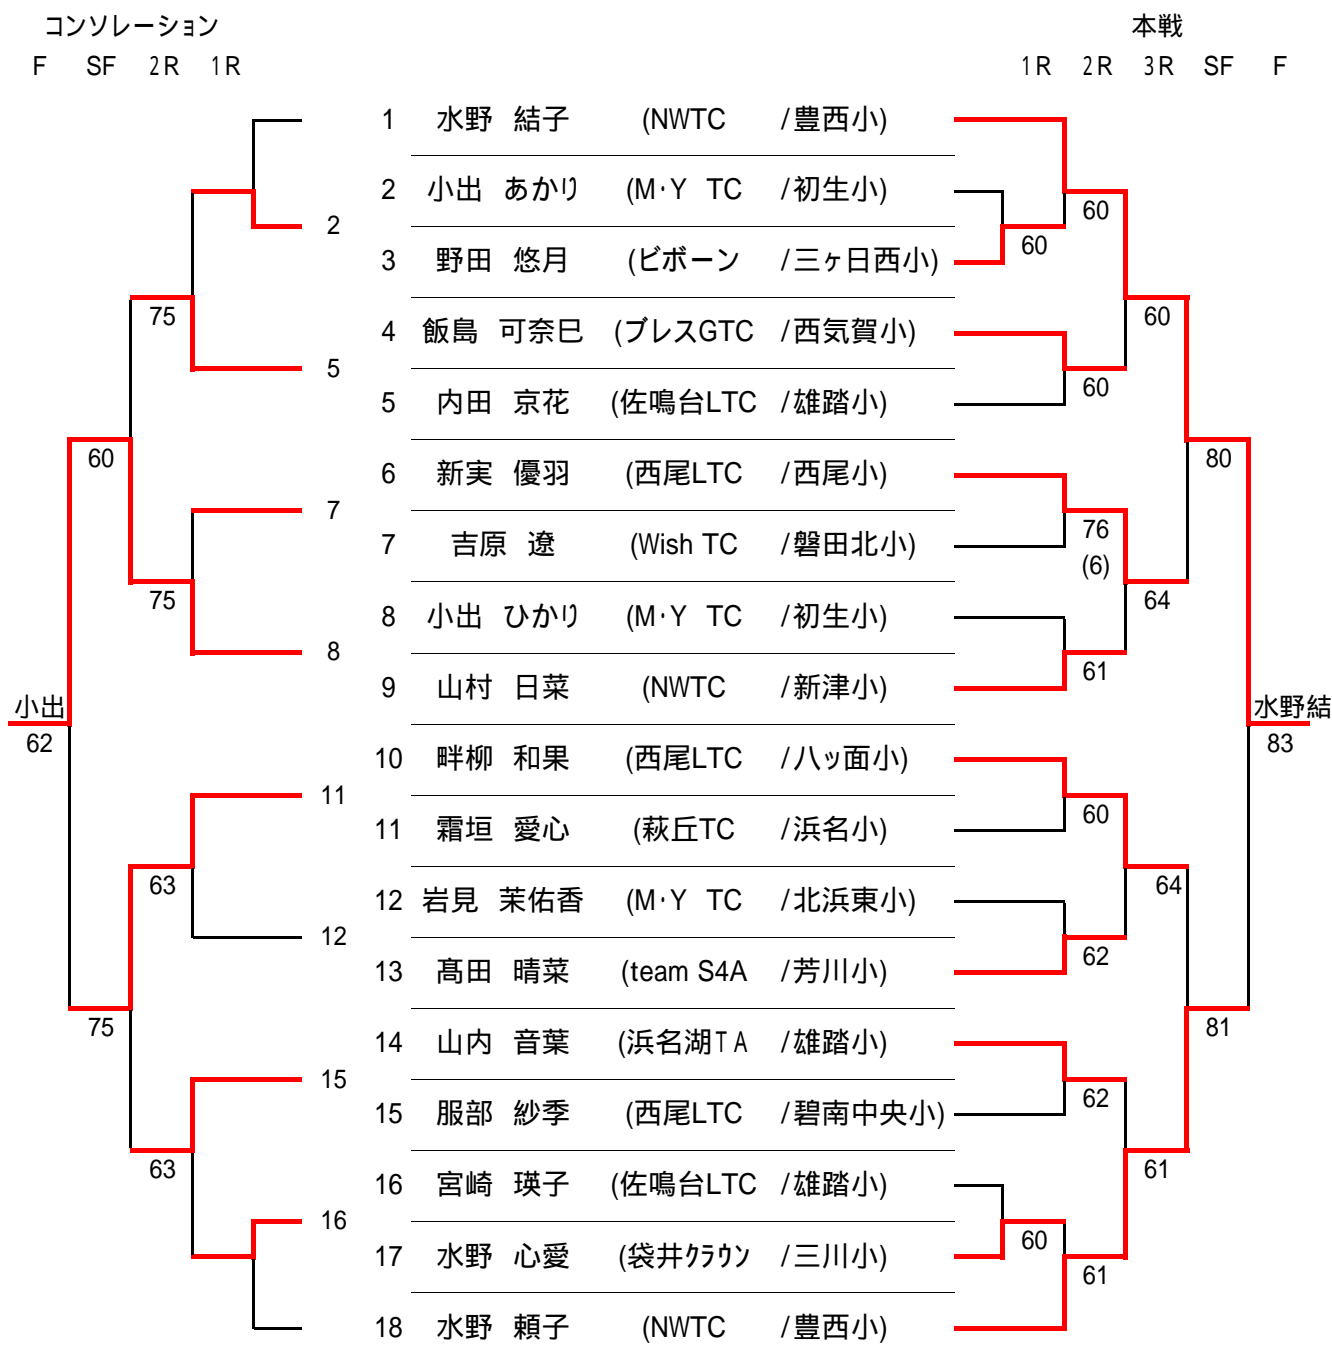

# 小学3年生 女子シングルス

( 3位決定戦 )

6	新実 優羽 (西尾LTC / 西尾小)	畔柳 和果 (西尾LTC / ハッ面小)	63
10	畔柳 和果 (西尾LTC / ハッ面小)	新実 優羽 (西尾LTC / 西尾小)	63