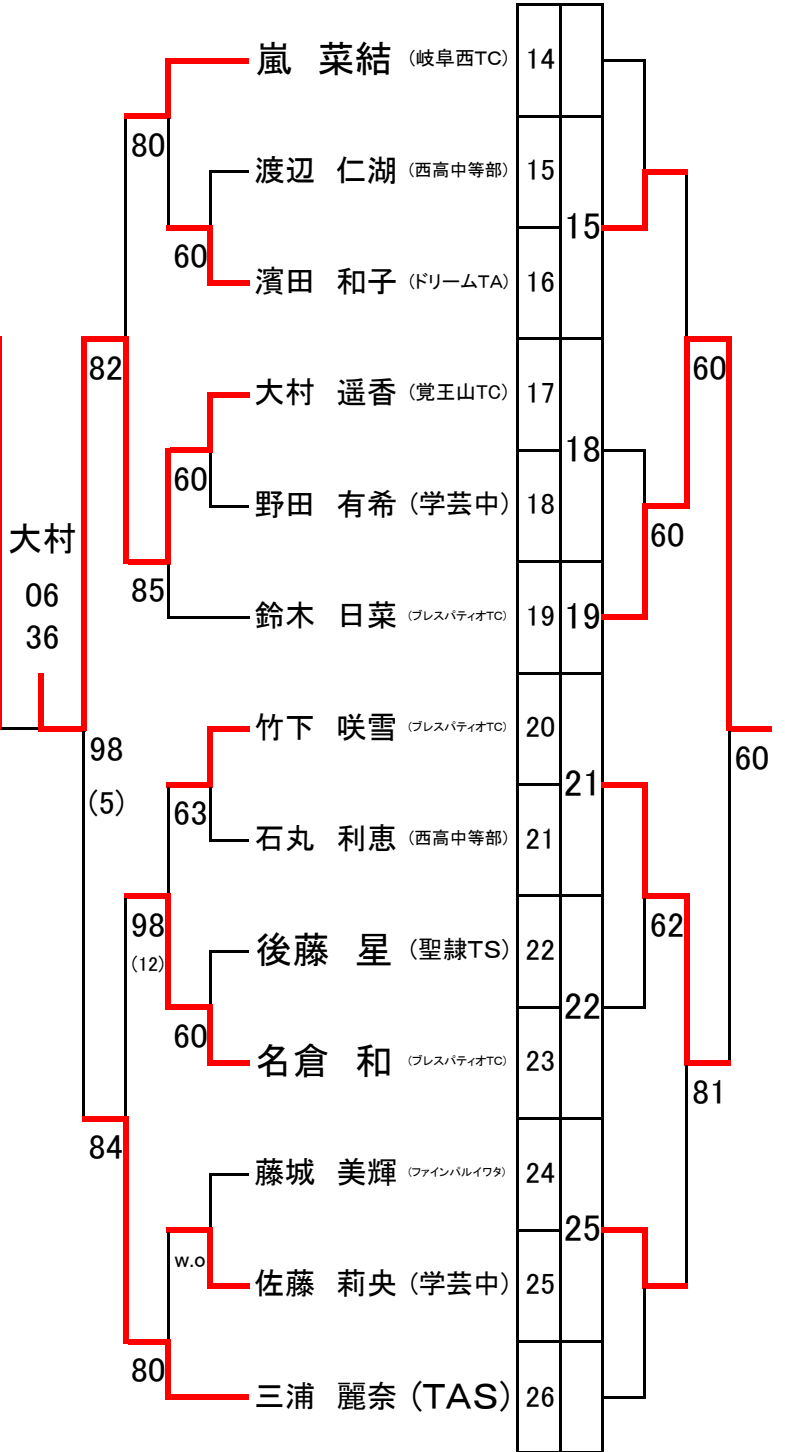

# 第21回遠州小中学生シングルス冬期大会

2014年1月12日(日) 花川運動公園テニスコート

## 16歳以下女子シングルス

コンソレーション

コンソレーション

### <3位決定戦>

### <コンソレ決勝戦>