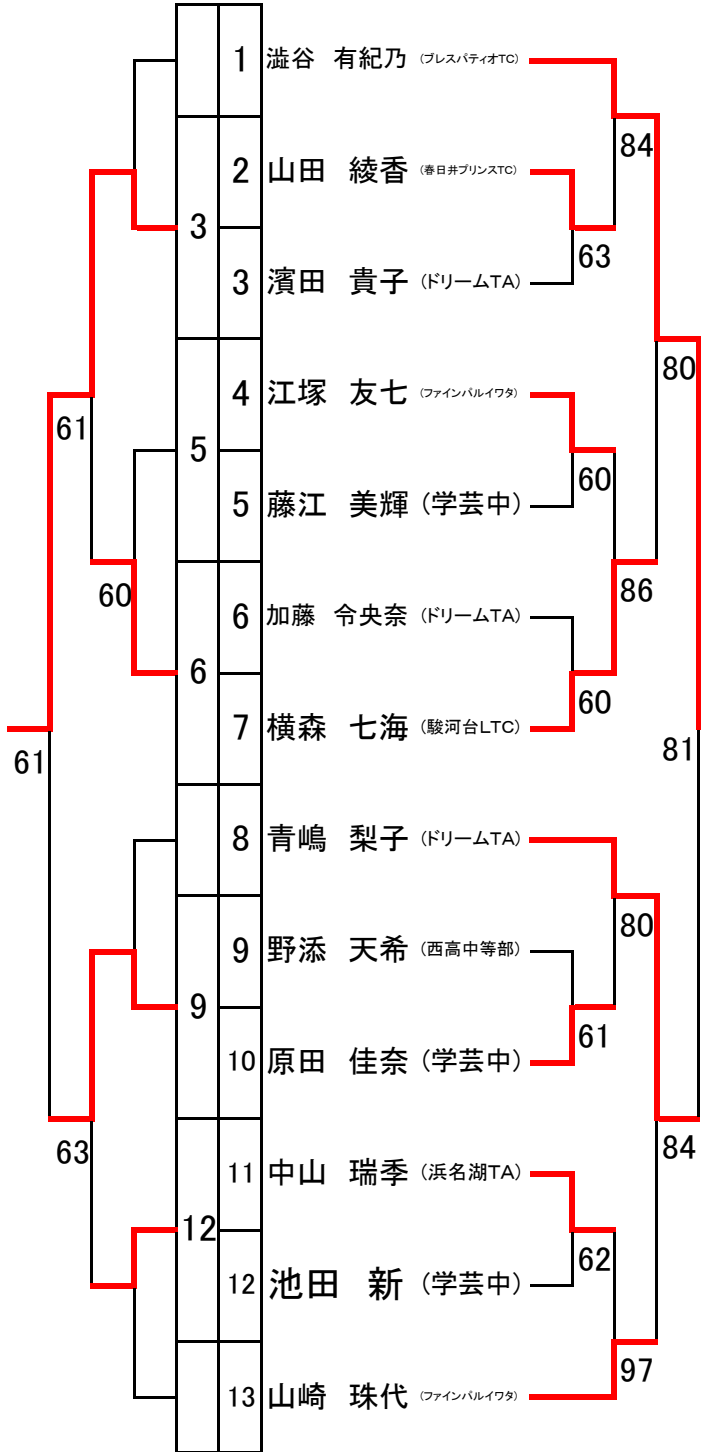

# 第21回遠州小中学生シングルス冬期大会

2014年1月12日(日) 花川運動公園テニスコート

## 16歳以下女子シングルス

コンソレーション

コンソレーション

### <3位決定戦>

### <コンソレ決勝戦>