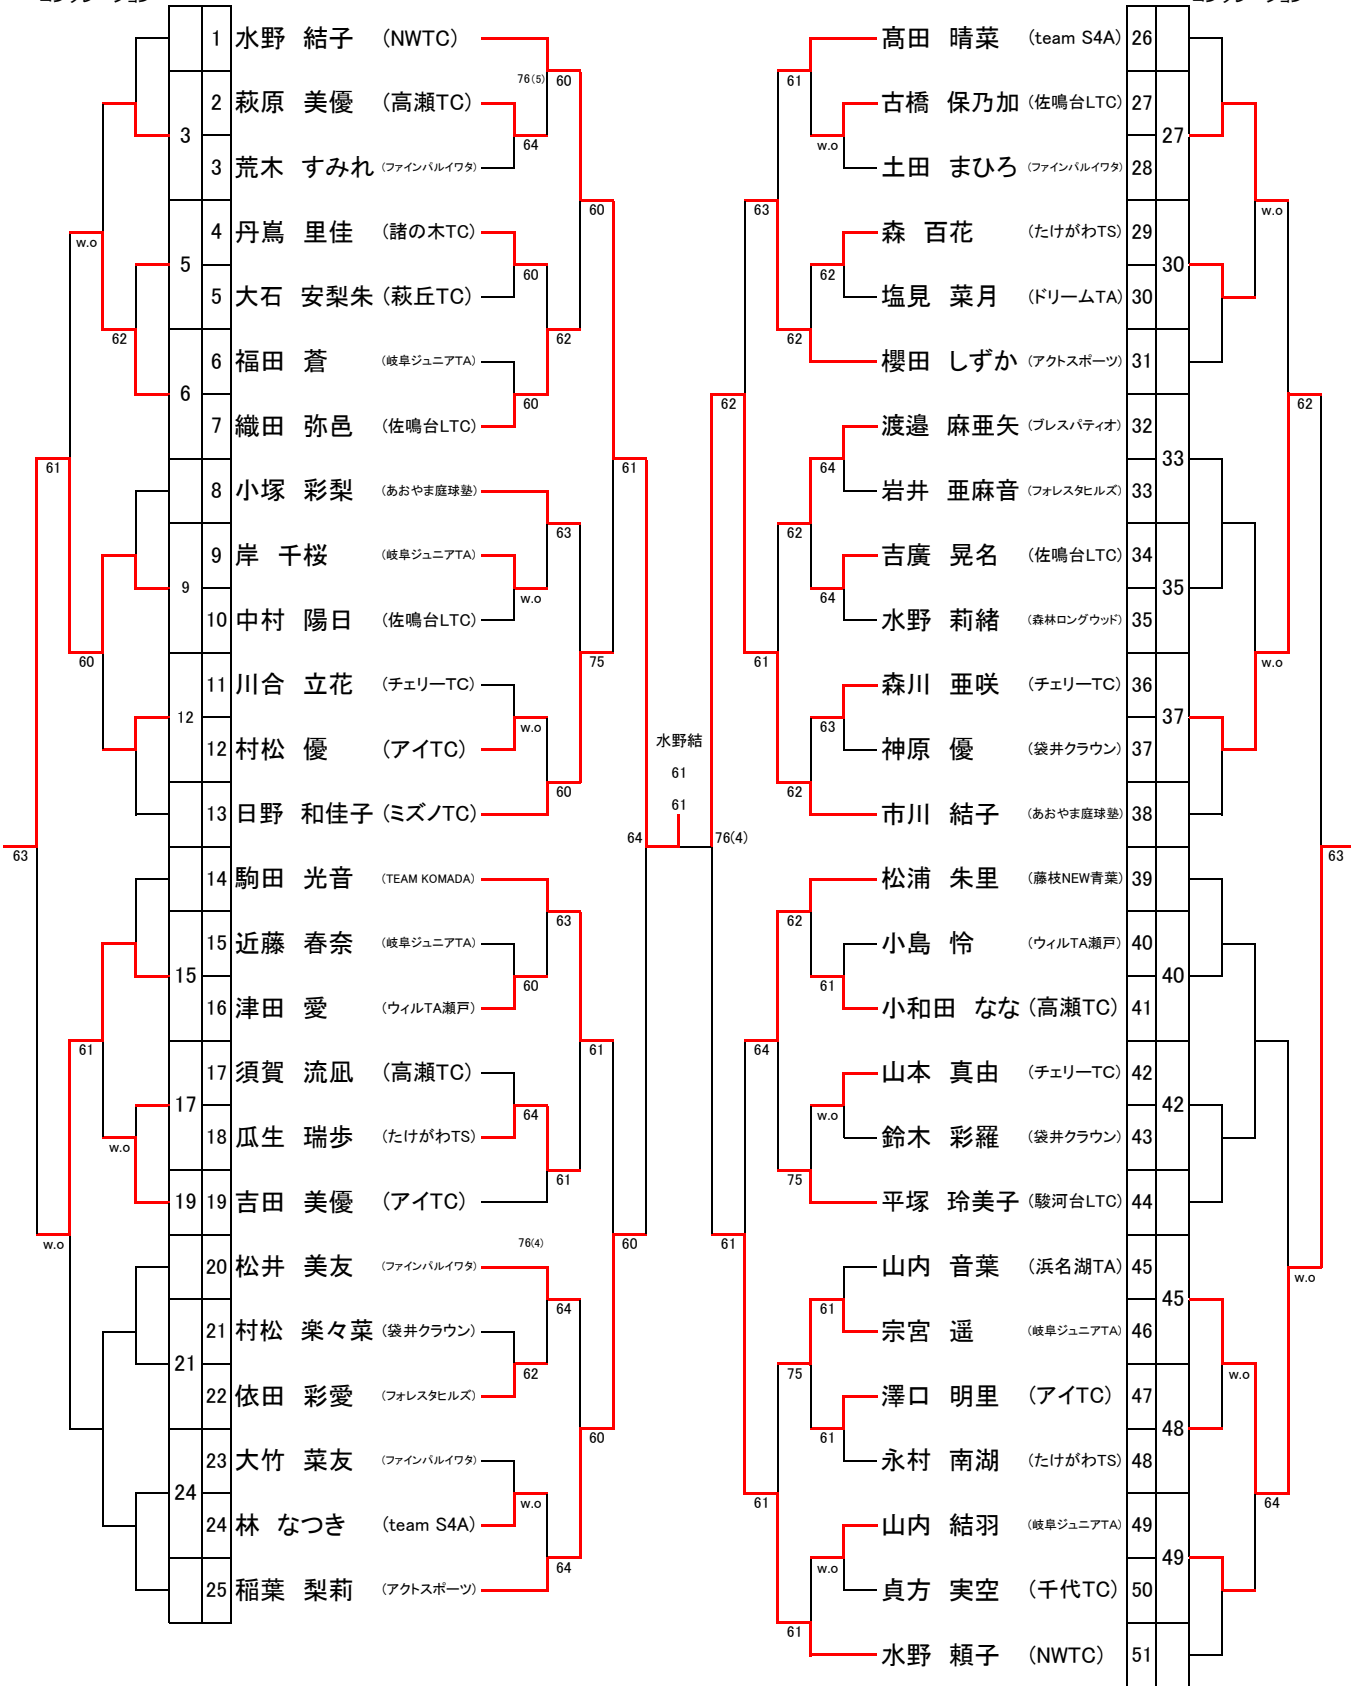

2015 第22回遠州小中学生シングルステニス大会(冬期大会)

2015年1月10日(土)、1月11日(日)、1月12日(月) 花川運動公園テニスコート

12歳以下女子シングルス

コンソレーション

コンソレーション

《3位決定戦》

《コンソレ決勝》