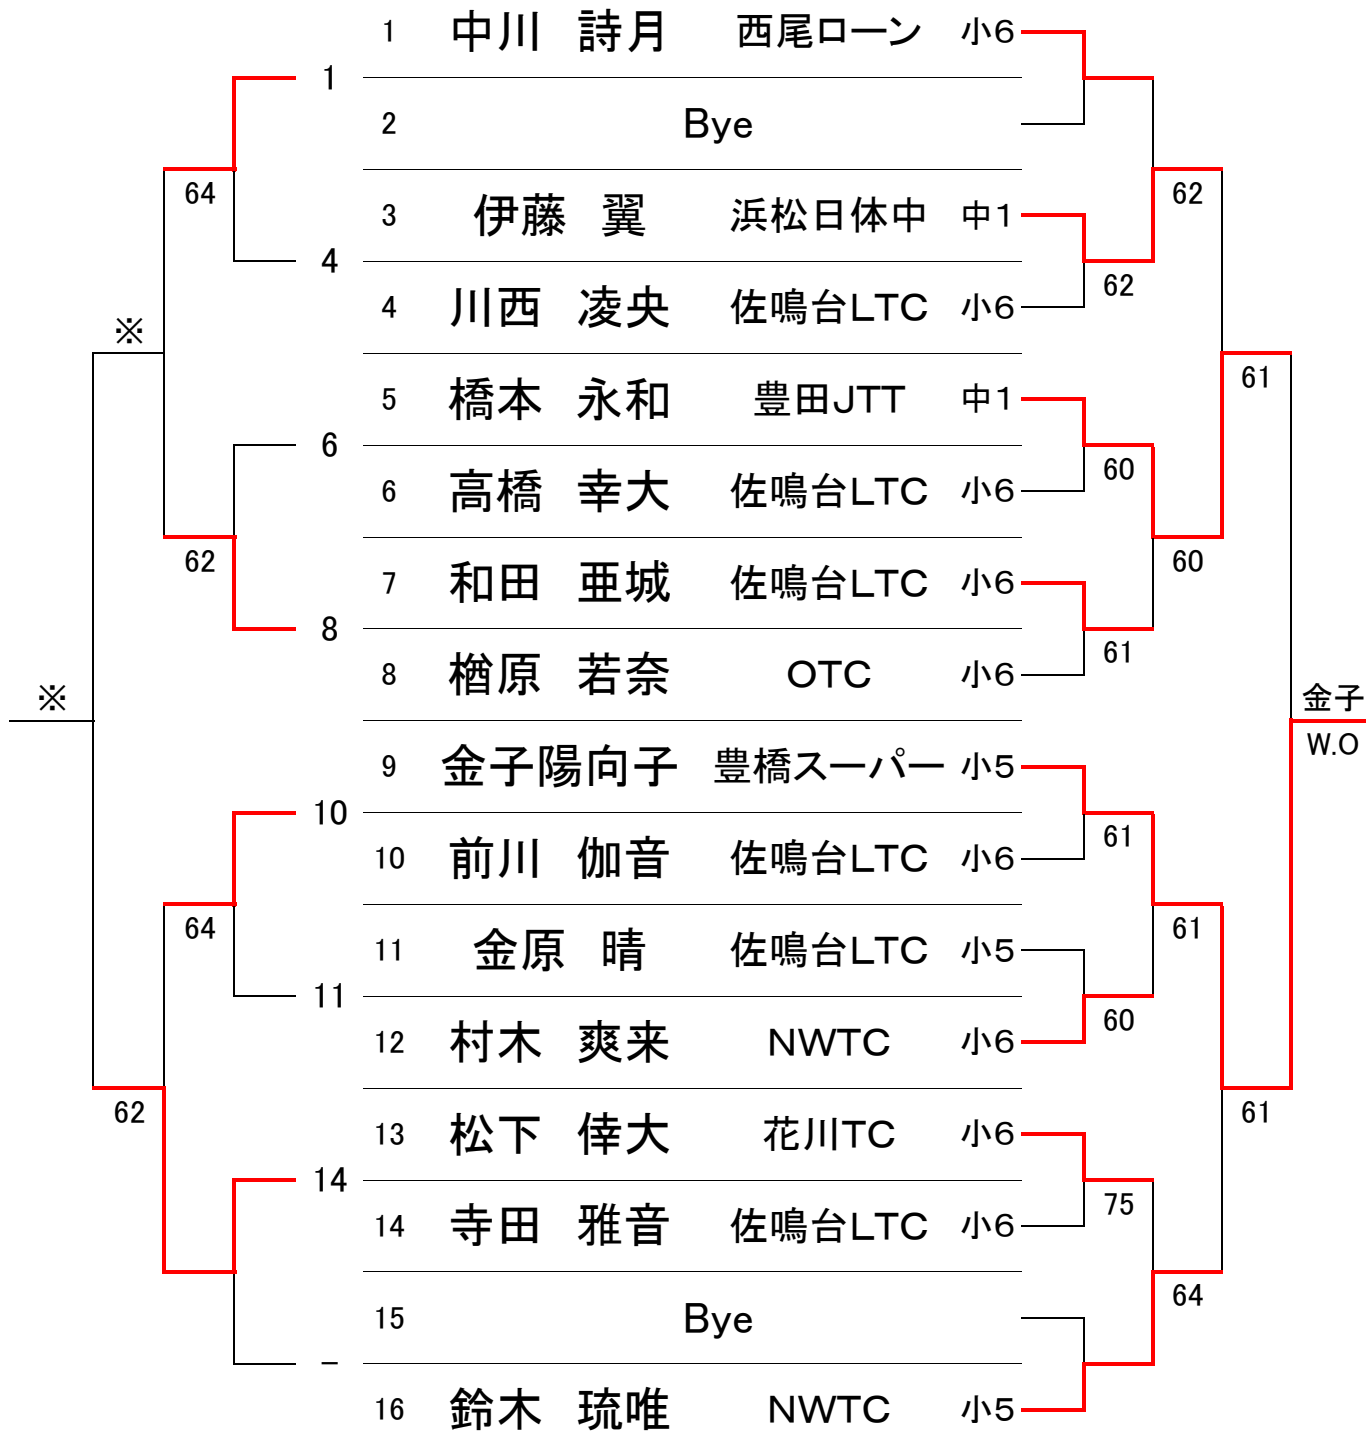

遠州小中学生 月例テニス大会 1月14日大会 男女合同シングルス

≪ H29. 1/14(土) : 亀崎テニスコート ≫

【13歳以下の部】

≪コンソレーション≫

F SF 1R

≪本戦≫

1R QF SF F

※印 降雪の為打ち切り

<三位決定戦>