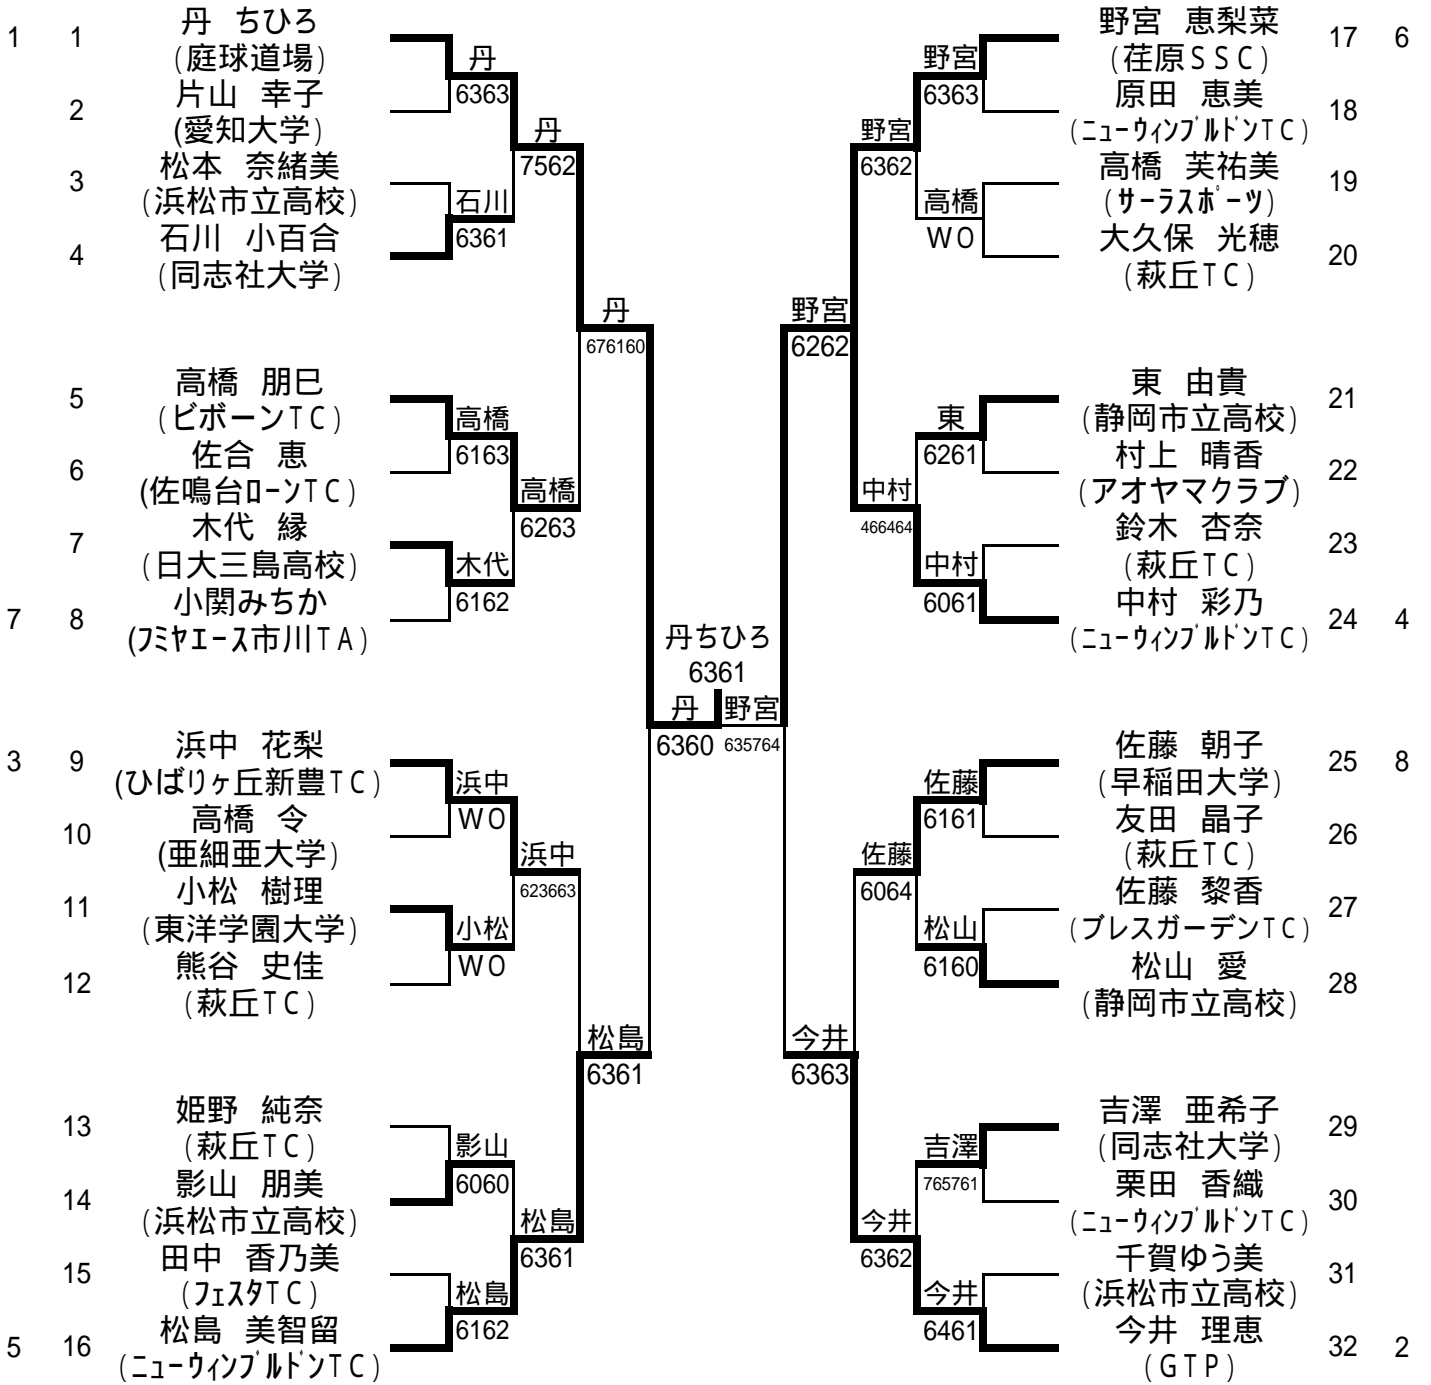

浜名湖オープンテニストーナメント 女子シングルス本戦

平成18年4月2日(日)

- シード
- 1 丹 ちひろ
 - 2 今井 理恵
 - 3 浜中 花梨
 - 4 中村 彩乃
 - 5 松島 美智留
 - 6 野宮 恵梨菜
 - 7 小関 みちか
 - 8 佐藤 朝子

レフリーサイン 山下 雅弘

立会い選手 丹 ちひろ