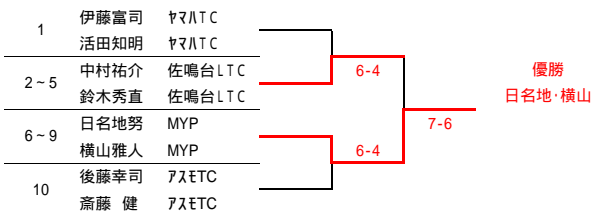

男子2部 1セットマッチ 10:00コール

	所属	2	3	4	5	勝敗	順位
2	長屋幸次 ダブルシーブ	/	6-4	4-6	6-2		
	伊藤晴康 ダブルシーブ						
3	杉本和徳 鹿谷倶楽部	4-6	/	6-7(9)	6-2		
	齋藤佳秀 鹿谷倶楽部						
4	中村祐介 佐鳴台LTC	6-4	7-6	/	6-1		1
	鈴木秀直 佐鳴台LTC						
5	平田泰彦 浜松グリーン	2-6	2-6	1-6	/		
	持永吉郎 浜松グリーン						

	所属	6	7	8	9	勝敗	順位
6	日名地努 MYP	/	7-5	6-1	6-2		1
	横山雅人 MYP						
7	岩崎政康 アスETC	5-7	/	4-6			
	鈴木富士美 アスETC						
8	佐合 考 佐鳴台LTC	1-6	6-4	/	6-2		
	松田康成 佐鳴台LTC						
9	村木久人 ダブルシーブ	2-6	2-6	/			
	池田 実 ソニ-EMCS						

決勝トーナメント

男子3部 1セットマッチ 11:00コール

A	所属				勝敗	順位
1	山田寿幸 HTF	/	4-6	3-6		
	鈴木庸弘 HTF					
2	金原栄行 鹿谷倶楽部	6-4	/	7-6(5)		1
	鈴木浩治 鹿谷倶楽部					
3	岡田樹義 マインドサン	6-3	6-7	/		
	服部宏成 マインドサン					

B	所属				勝敗	順位
4	森 邦芳 ホニクス	/	RET	6-1		1
	谷垣 聡 ホニクス					
5	三井正仁 フラムカット	RET	/	RET		
	伊代田米次 フラムカット					
6	有賀敏治 メカロス浜松	1-6	RET	/		
	杉本和豊 コナミ					

C	所属				勝敗	順位
7	高柳雅人 マインドサン	/	6-2	6-0		1
	鈴木伸彦 マインドサン					
8	小澤正比呂 ダブルシーブ	2-6	/	6-0		
	内山淑夫 ダブルシーブ					
9	松下昌弘 アスETC	0-6	0-6	/		
	永井秀明 アスETC