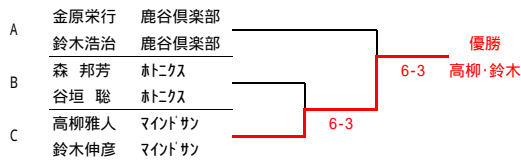

決勝トーナメント

男子3部 1セットマッチ 11:00コール

A	所属				勝敗	順位
1	山田寿幸 HTF	/	4-6	3-6		
	鈴木庸弘 HTF					
2	金原栄行 鹿谷倶楽部	6-4	/	7-6(5)		1
	鈴木浩治 鹿谷倶楽部					
3	岡田樹義 マインドサン	6-3	6-7	/		
	服部宏成 マインドサン					

B	所属				勝敗	順位
4	森 邦芳 ホニクス	/	RET	6-1		1
	谷垣 聡 ホニクス					
5	三井正仁 フラムカット	RET	/	RET		
	伊代田米次 フラムカット					
6	有賀敏治 メカロス浜松	1-6	RET	/		
	杉本和豊 コナミ					

C	所属				勝敗	順位
7	高柳雅人 マインドサン	/	6-2	6-0		1
	鈴木伸彦 マインドサン					
8	小澤正比呂 ダブルシーブ	2-6	/	6-0		
	内山淑夫 ダブルシーブ					
9	松下昌弘 アスETC	0-6	0-6	/		
	永井秀明 アスETC					

決勝トーナメント

女子2部 4ゲーム先取 11:00コール

	所属	1	2	3	4	5	勝敗	順位
1	中里三保 JASDF	/	1-6	6-3	6-1	6-3	3-1	2
	神田まり JASDF							
2	牧野千春 豊橋スパー	6-1	/	6-1	6-0	6-0	4-0	1
	川口希代子 豊橋スパー							
3	草刈陽子 サーラスホーツ	3-6	1-6	/	1-6	4-6	0-4	5
	西川ひろ子 ブルースカイ							
4	松本美津恵 マインドサン	1-6	0-6	6-1	/	1-6	1-3	4
	平子智子 マインドサン							
5	増田三恵子 マインドサン	3-6	0-6	6-4	6-1	/	2-2	3
	綿引美砂子 マインドサン							