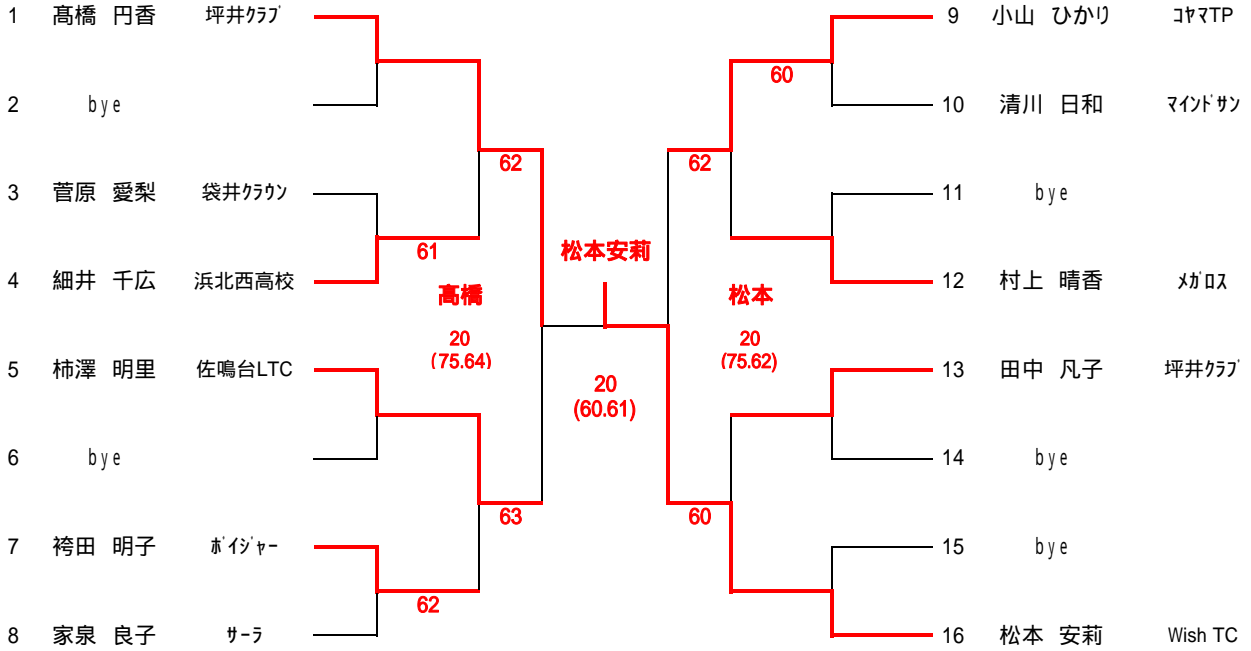

女子

18日 1・2R 1セットマッチ

25日 8:00 SF・F 3セットマッチファイナルセットスパータイブレーク10ポイント

1R 10:00

2R 10:30

45歳女子

25日 1R~F

8:00コール

F 8ゲーム