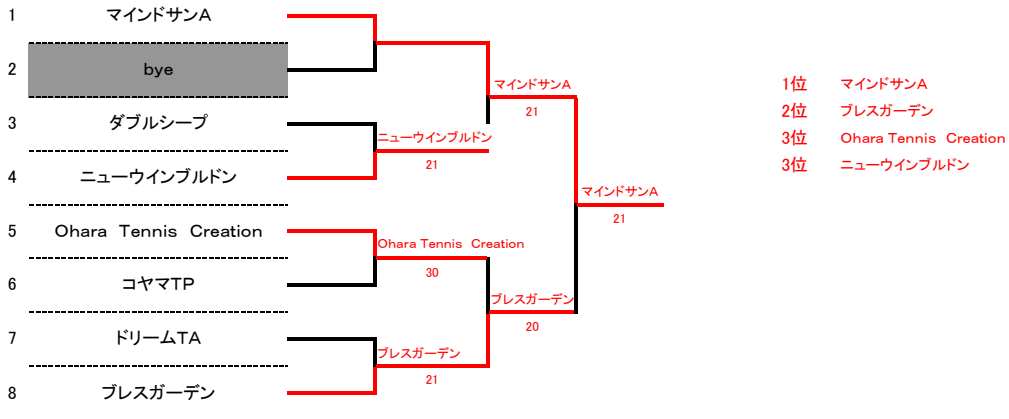

県大会出場枠4

女子

男子シニア

県大会出場2

		1	2	3	順位
1	鹿谷倶楽部		30	12	1
2	HTF	03		21	3
3	ブラムカット	21	12		2

1位 鹿谷倶楽部
2位 ブラムカット

女子40歳

県大会出場2