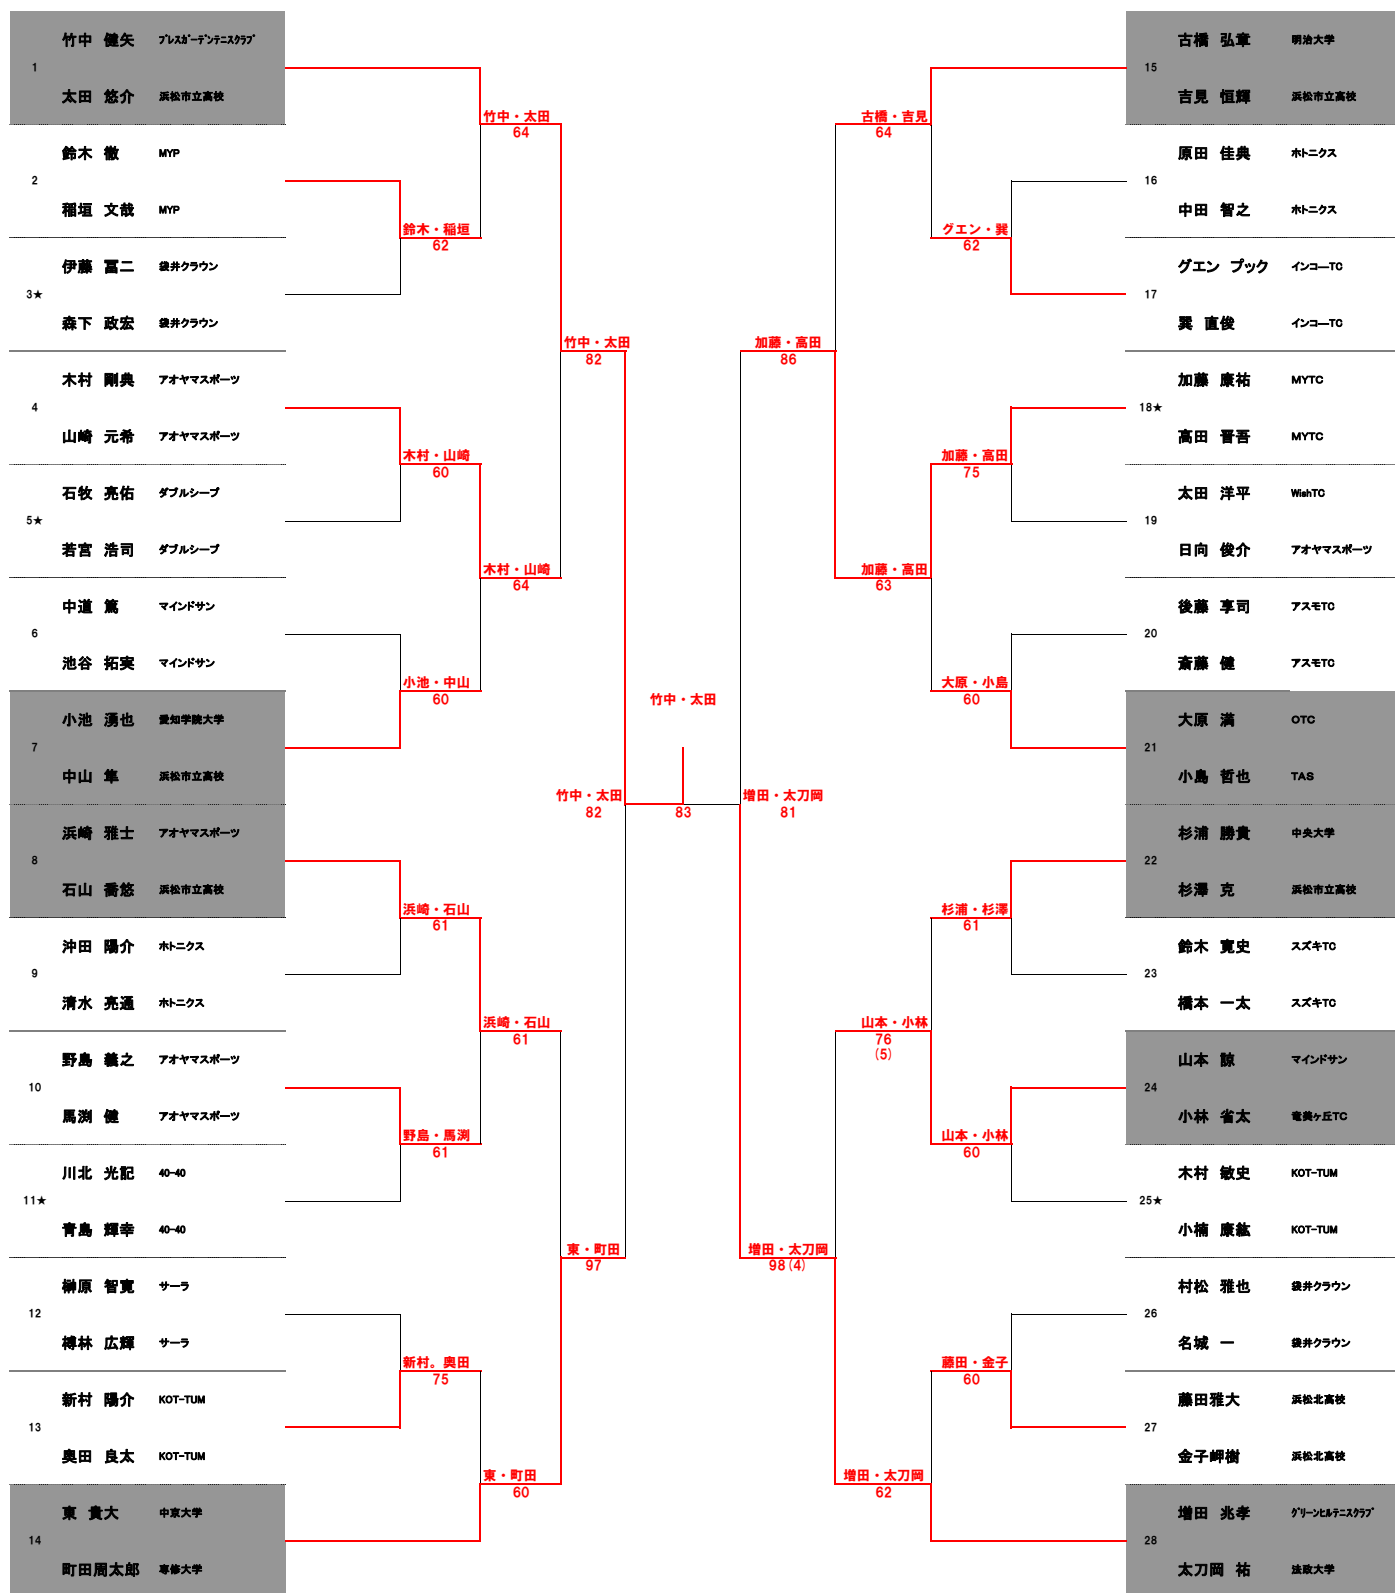

第45回遠州選抜ダブルステニス選手権大会 1月26日
1・2R 1セットマッチ QF・8ゲーム

1R 9:00 2R10:00コール

補欠
1 辻村・中本 浜松工業高校
2 青木・林 浜松市立高校

招待選手
★本戦選手

第45回遠州選抜ダブルステニス選手権大会 1月26日

一般女子

1R 1セットマッチ SF・F 8ゲーム

1R 9:30 2R 10:30

45歳以上男子

1セットマッチ

11:00コール

			1	2	3	
1★	高柳 雅人	マインドサン		63	16	2
	鈴木 肇	グリーンポートTC				
2	小田切 道人	浜松ローン	36		16	3
	鈴木 秀直	佐鳴台LTC				
3	梅林 隆由	NWTC	61	61		1
	夏目 佳浩	NWTC				