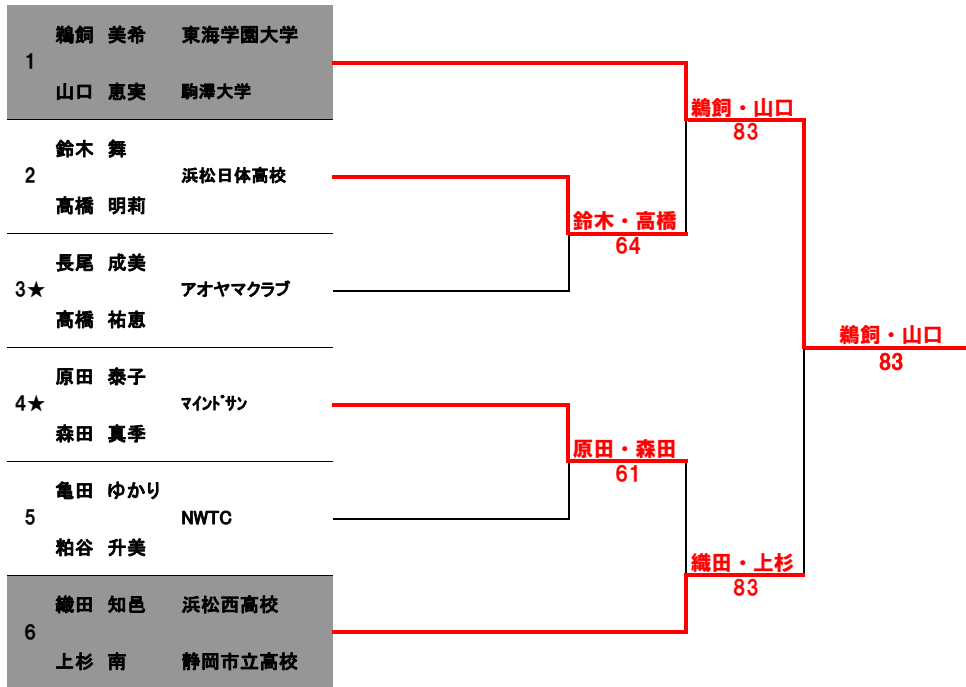

第45回遠州選抜ダブルステニス選手権大会 1月26日
1・2R 1セットマッチ QF・8ゲーム

1R 9:00 2R10:00コール

補欠
1 辻村・中本 浜松工業高校
2 青木・林 浜松市立高校

招待選手
★本戦選手

第45回遠州選抜ダブルステニス選手権大会 1月26日

一般女子

1R 1セットマッチ SF・F 8ゲーム

1R 9:30 2R 10:30

45歳以上男子

1セットマッチ

11:00コール

			1	2	3	
1★	高柳 雅人	マインドサン		63	16	2
	鈴木 肇	グリーンポートTC				
2	小田切 道人	浜松ローン	36		16	3
	鈴木 秀直	佐鳴台LTC				
3	梅林 隆由	NWTC	61	61		1
	夏目 佳浩	NWTC				