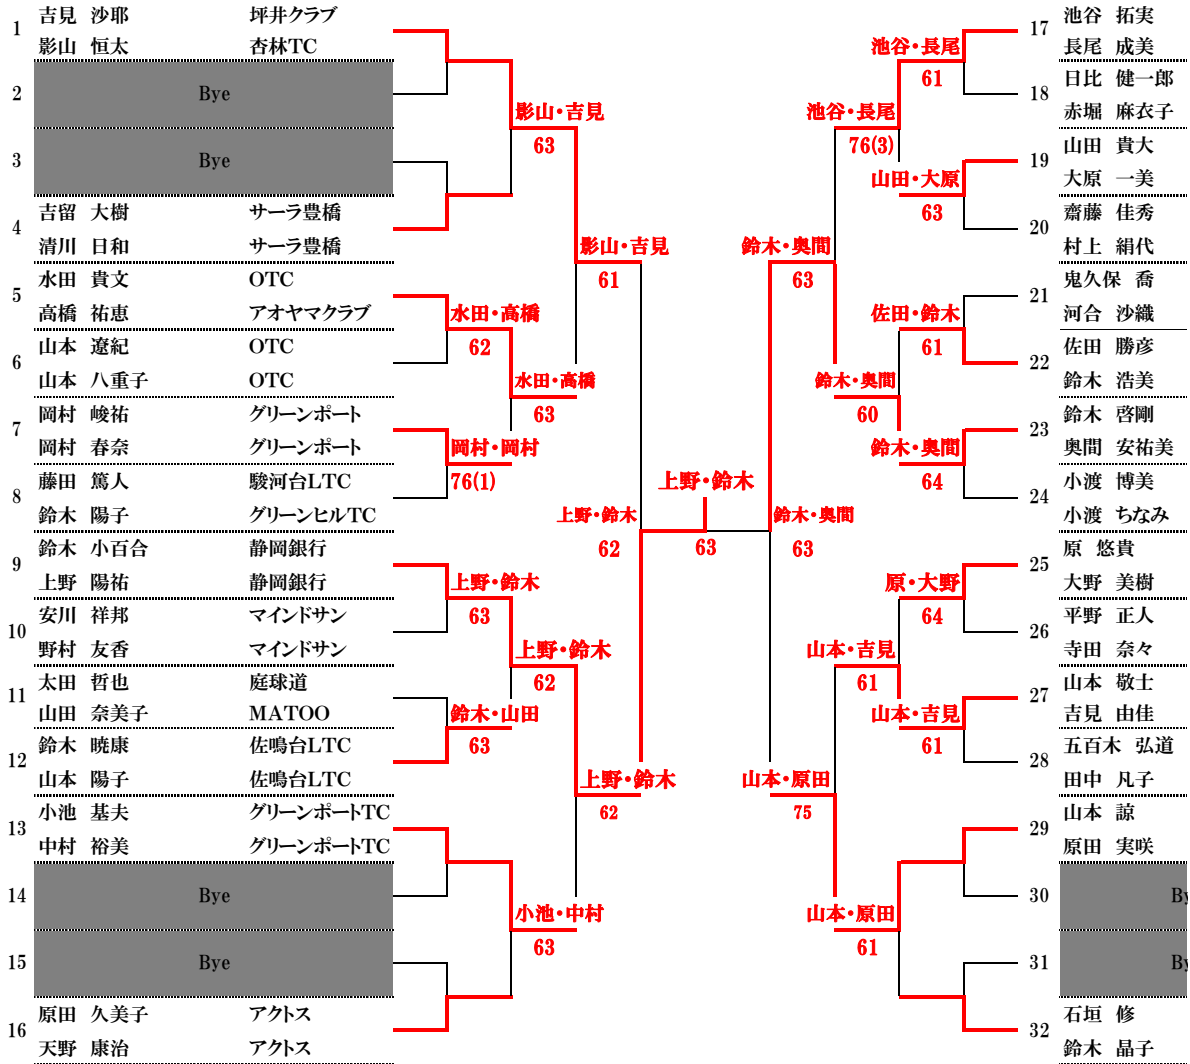

第 21回遠州ミックスダブルステニス選手権大会

一般本戦

各ブロック 1位、2位

1セットマッチ 6-6 タイブレーク

コンソレ

1	箕浦 正則	MOMO			
	夏目 千里	MOMO			
2	Bye				
3	沢崎 健一	ココア倶楽部		山崎・山崎	60
	和田 恵子	ココア倶楽部	山崎・山崎		
4	山崎 大生	フリー	63		
	山崎 光夏	インコーTC		山崎・山崎	
5	後藤 幸司	アスモ		76(5)	
	上田 文香	コヤマTP	後藤・上田		
6	村松 雅也	袋井クラウン	64		
	菅原 仁千夏	袋井クラウン		後藤・上田	
7	Bye			60	
8	池谷 茂樹	Wベール			
	川崎 薫	Wベール		山崎・山崎	
9	金原 栄行	鹿谷倶楽部		62	
	山崎 千恵子	鹿谷倶楽部			
10	大村 佳佑	Wベール			
	金子 茉莉奈	Wベール			
11	黒瀬 達也	ARP			
	川口 綾	ARP			
12	山田 吉勝	MOMO			
	小原 由紀	MOMO			
13	吉野 裕之	Wベール			
	カイルー・マッケンジー	Wベール		W.O	
14	山本 孝広	マインドサン	62		
	大久保 良乃	マインドサン			
15	Bye			60	
16	玉樹 浩司	ARP			
	山本 千佳	ARP			

マインドサン

アオヤマクラブ

OTC

OTC

OTC

OTC

鹿谷倶楽部

コヤマTP