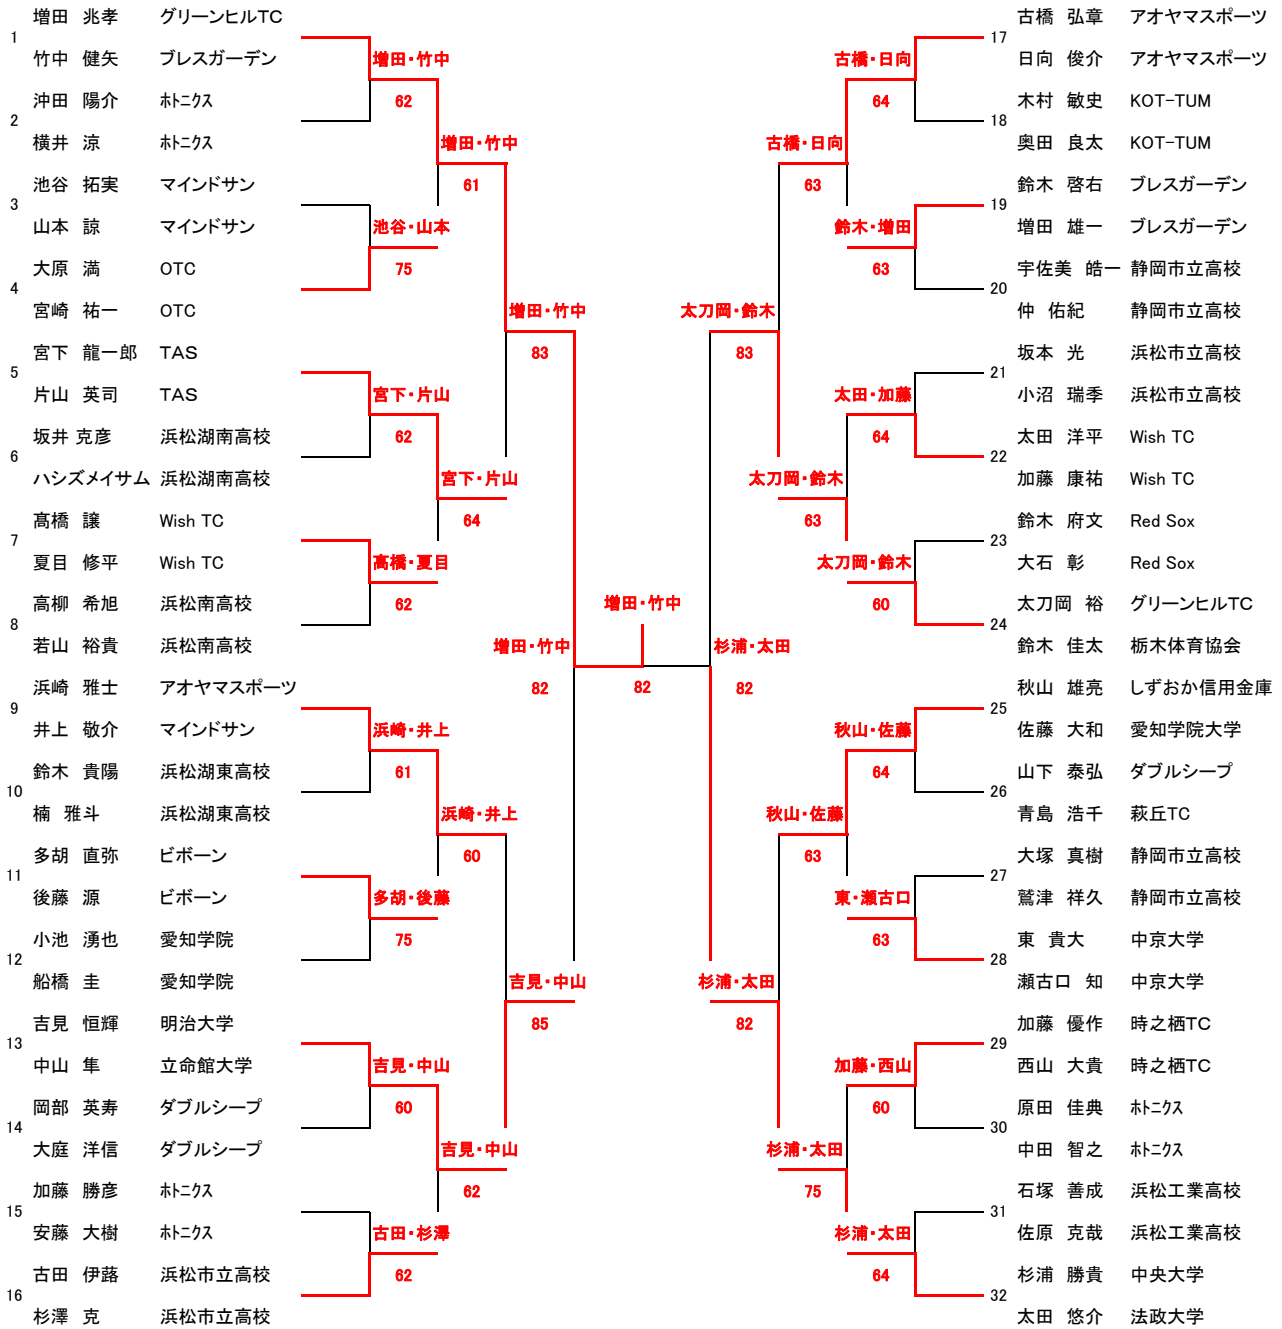

遠州選抜ダブルス 2月1日

1・2R 1セット 3R~8ゲーム

男子

男子補欠

- 1 渡辺 宇宙 浜松工業高校
中本 喜丸 浜松工業高校
2 中村 圭佑 40-40
中村 翔 40-40