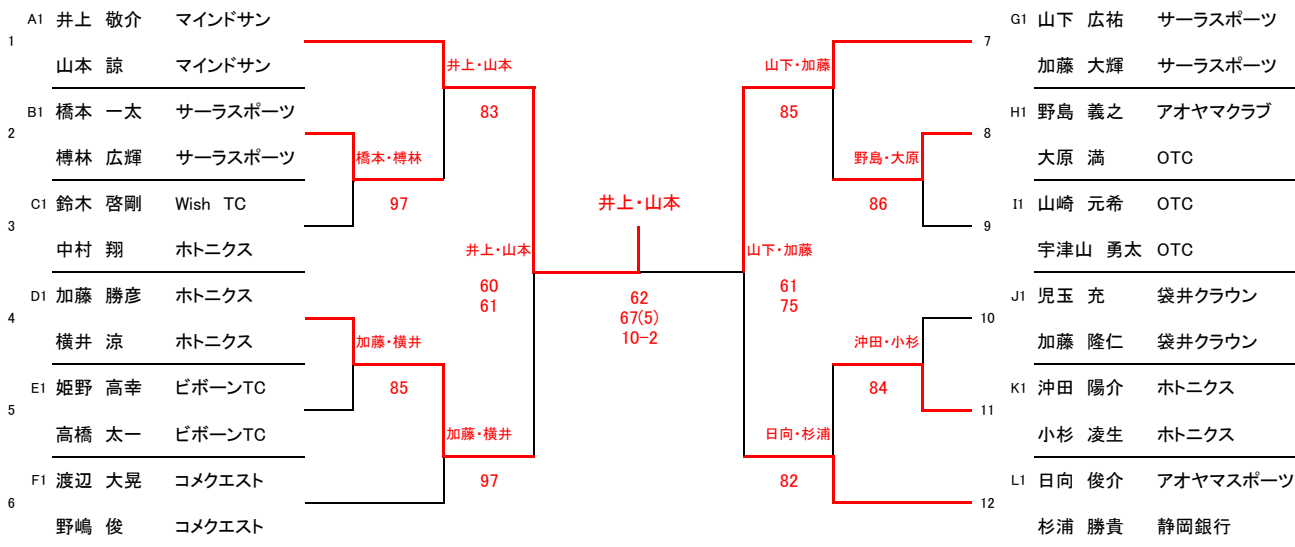

第53回遠州ダブルステニス選手権大会

一般男子本戦

15日QFまで
22日SF・F

8ゲームプロセットマッチ
3タイブレークセットマッチ ファイナルスーパータイブレーク

一般女子本戦

15日QFまで
22日SF・F

8ゲームプロセットマッチ
3タイブレークセットマッチ ファイナルスーパータイブレーク