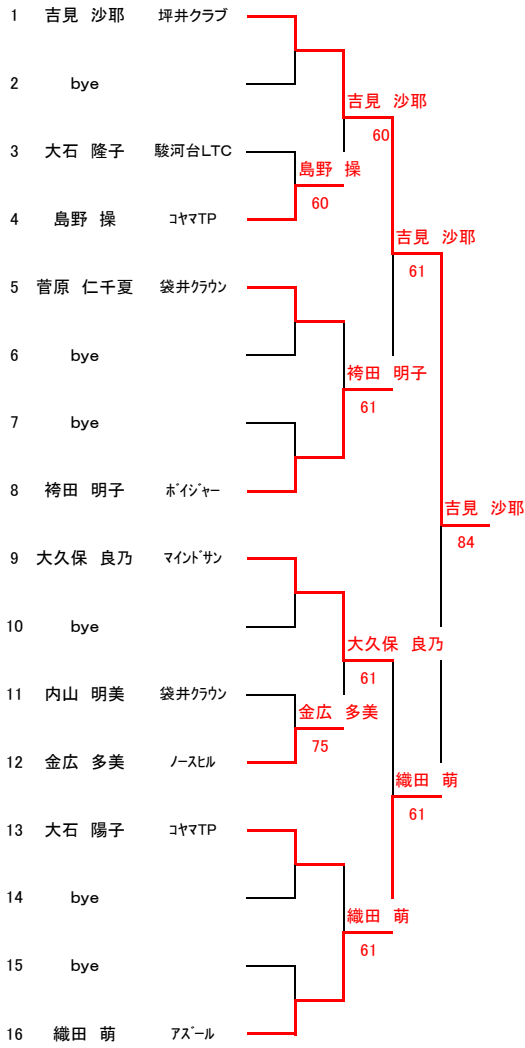

女子

14日 1R~F 1R 9:00
F 8ゲーム 2R 10:00

45歳女子

14日 1R~F 1R 9:00
F 8ゲーム 2R 10:00