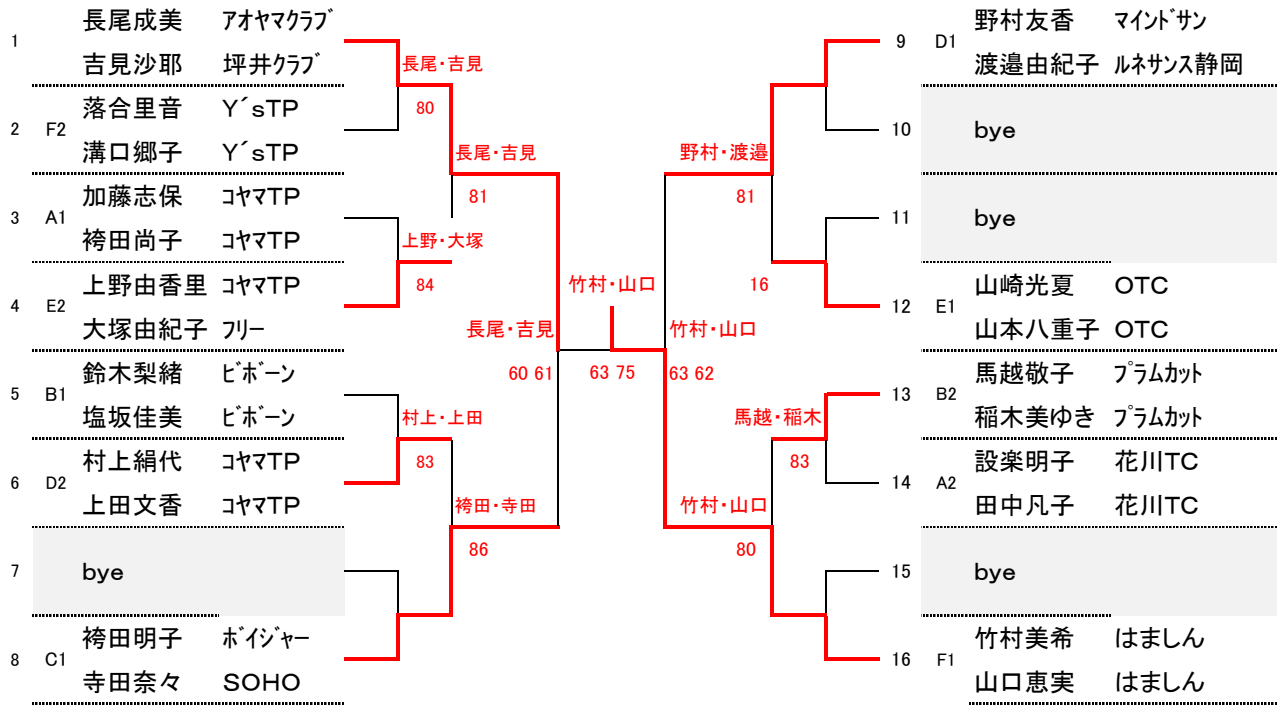

一般女子本戦

14日QFまで

8ゲームプロセットマッチ

21日SF・F

3タイブレークセットマッチ ファイナルスーパータイブレーク

11:00

選抜ダブルス出場資格(一般女子)

遠州ダブルス本選 資格 決勝進出者

遠州ダブルス予選 資格 決勝進出を除くベスト8進出者