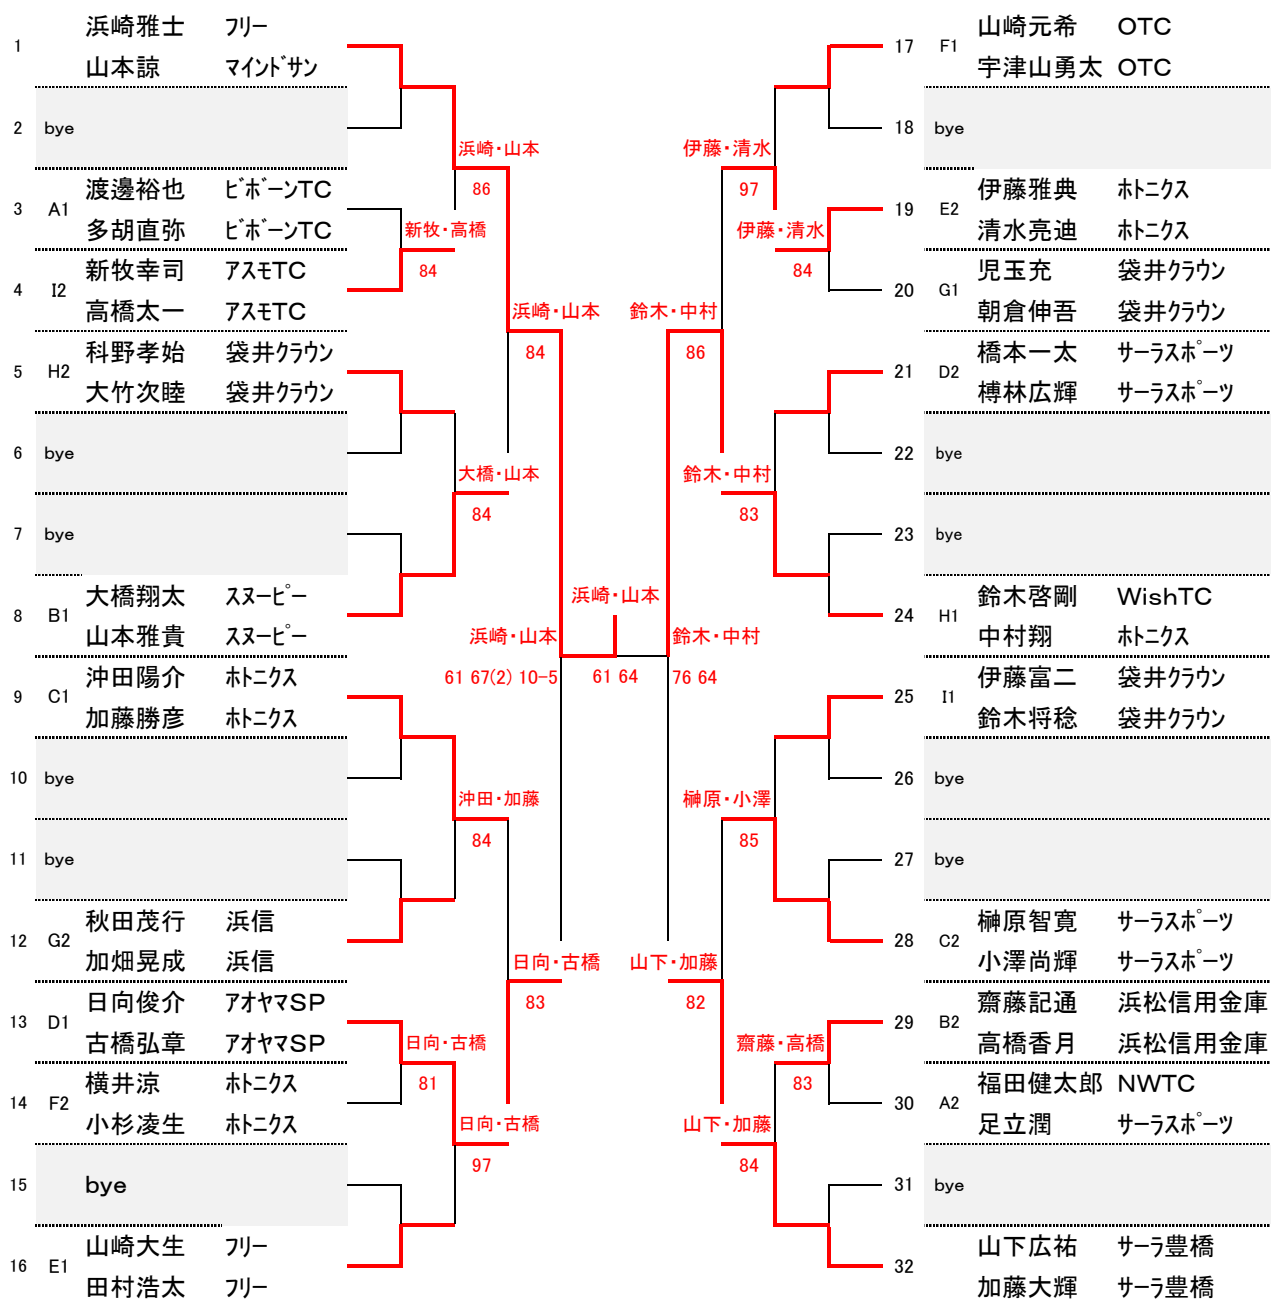

第54回遠州ダブルステニス選手権大会

一般男子本戦

14日QFまで8ゲームプロセットマッチ

21日SF以下7ゲームマッチ ファイナルスーパータイブレーク

選抜ダブルス出場資格(一般男子)

遠州ダブルス本選 資格 準決勝進出者

遠州ダブルス予選 資格 準決勝進出を除くベスト16進出者

遠州ダブルス予選 資格 35歳以上男子準々決勝進出者

一般女子本戦

14日QFまで

8ゲームプロセットマッチ

21日SF・F

3タイブレークセットマッチ ファイナルスーパータイブレーク

11:00

選抜ダブルス出場資格(一般女子)

遠州ダブルス本選 資格 決勝進出者

遠州ダブルス予選 資格 決勝進出を除くベスト8進出者