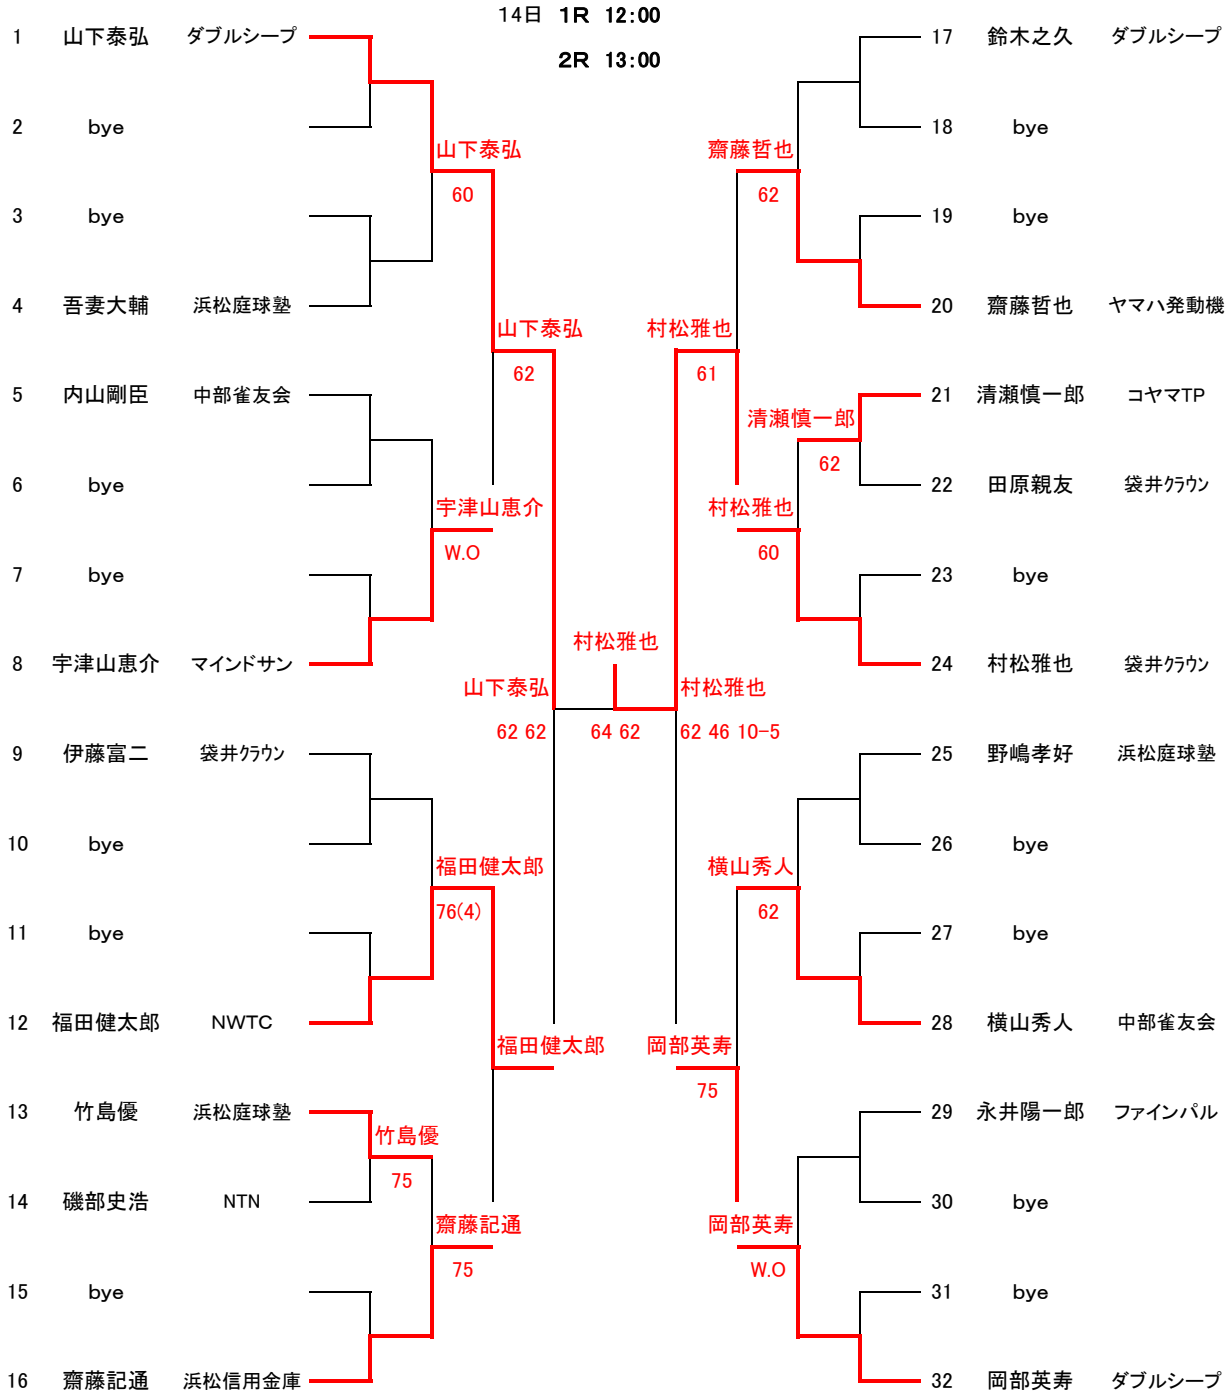

35歳男子

1回戦敗者チャレンジマッチ予定あります。

13日 QFまで 1セットマッチ 亀崎テニスコート

20日 8:00 SF・F 3セットマッチ 花川運動公園

※亀崎テニスコート 練習コートはありません