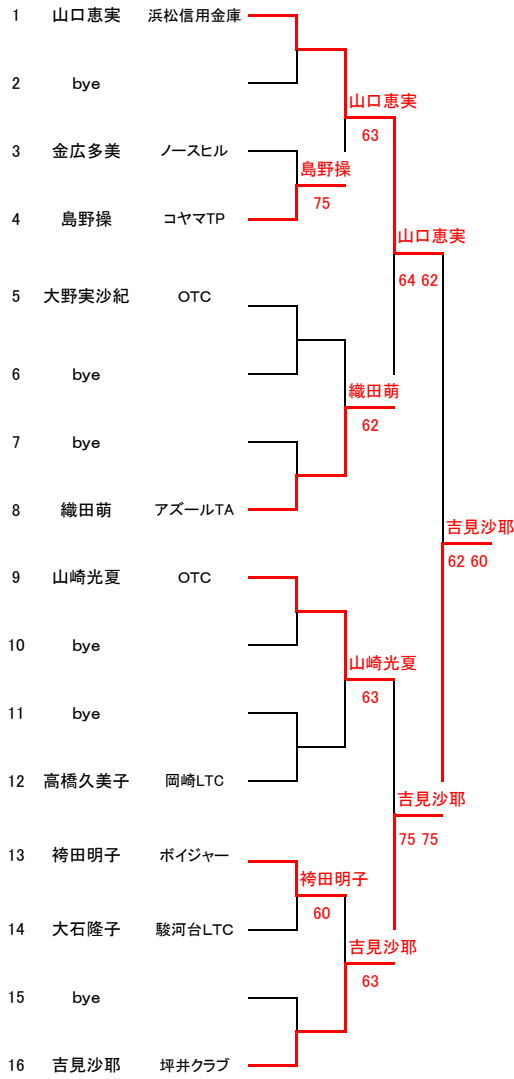

女子

1回戦敗者チャレンジマッチ予定あります。

13日 1R~SF 1R~QF 1セットマッチ SF 3セットマッチ 亀崎テニスコート 1R 9:00 2R 9:30 コール  
 20日 F 3セットマッチ 花川運動公園

45歳女子

13日 1R~F 亀崎テニスコート 1R 9:00 2R 9:30 コール  
 1R~SF 1セットマッチ F 8ゲーム

※亀崎テニスコート 練習コートはありません