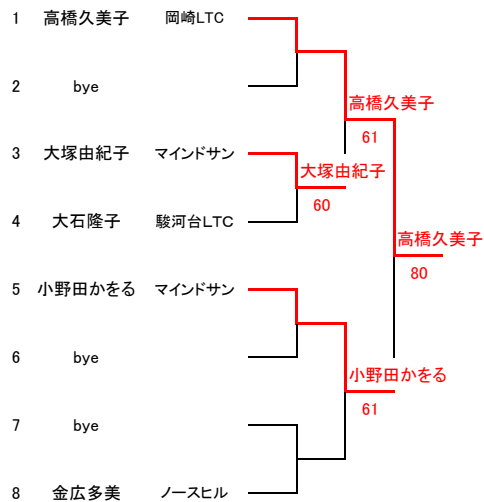

女子

1回戦敗者チャレンジマッチ予定あります。

13日 1R~SF 1R~QF 1セットマッチ SF 3セットマッチ 亀崎テニスコート 1R 9:00 2R 9:30 コール  
 20日 F 3セットマッチ 花川運動公園

45歳女子

13日 1R~F 亀崎テニスコート 1R 9:00 2R 9:30 コール  
 1R~SF 1セットマッチ F 8ゲーム

※亀崎テニスコート 練習コートはありません