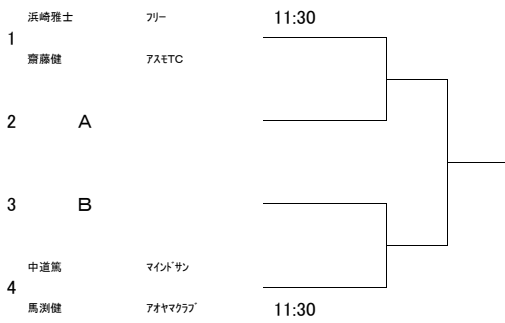

種目：男子2部

9:00

1セット

A	所属	1	2	3	勝敗	順位
1	秋田薫 OTC	/				
	鈴木正樹 フリー					
2	鈴木現康 坪井クラブ					
	小木孝章 坪井クラブ					
3	大津豊晴 ヤマハ発動機					
	濱田啓佑 ヤマハ発動機					

B	所属	4	5	6	勝敗	順位
4	梶井直継 ヤマハ発動機	/				
	柿澤慶典 ヤマハ発動機					
5	秋田茂行 浜松信用金庫					
	齋藤記通 浜松信用金庫					
6	広金和則 いっ球					
	森靖浩 いっ球					

種目：男子2部 本戦

8ゲーム

本戦

種目：男子4部

10:30

1セット

A	所属	1	2	3	4	5	勝敗
1	芹澤君夫 グリーンヒルLTC	/					
	那須野弘敏 グリーンヒルLTC						
2	三井正仁 佐鳴台LTC						
	和久田健次 佐鳴台LTC						
3	山田保 佐鳴台LTC						
	齋藤宏 佐鳴台LTC						
4	坂田利博 フラムカット						
	川崎秀樹 フラムカット						
5	鈴木伸彦 マインドサン						
	岡田樹義 マインドサン						