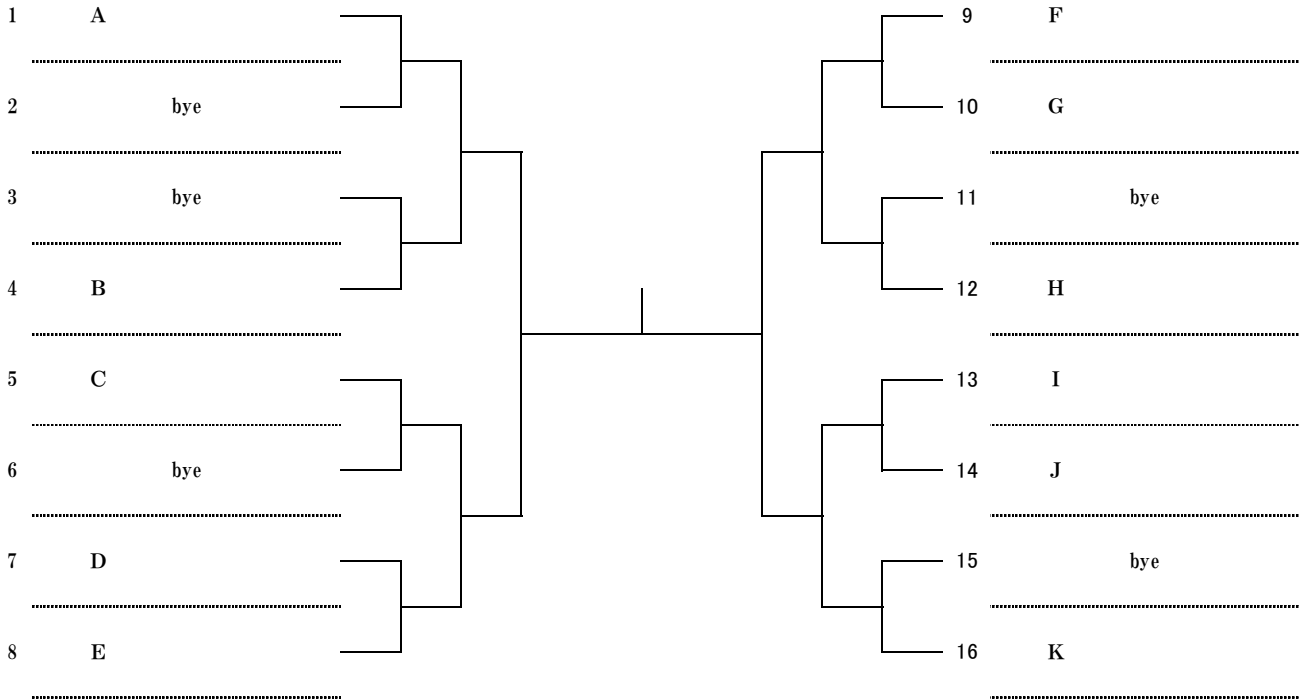

第55回遠州ダブルステニス選手権大会

一般男子本戦

13日 QFまで

8ゲームプロセットマッチ

20日 SF・F

3タイブレークセットマッチ ファイナルスーパ-タイブレーク

選抜ダブルス出場資格(一般男子)

遠州ダブルス本選 資格 準決勝進出者

遠州ダブルス予選 資格 準決勝進出を除くベスト16進出者

遠州ダブルス予選 資格 35歳以上男子本選進出者

一般女子本戦

13日 QFまで

8ゲームプロセットマッチ

20日 SF・F

3タイブレークセットマッチ ファイナルスーパ-タイブレーク

選抜ダブルス出場資格(一般女子)

遠州ダブルス本選 資格 決勝進出者

遠州ダブルス予選 資格 決勝進出を除くベスト8進出者