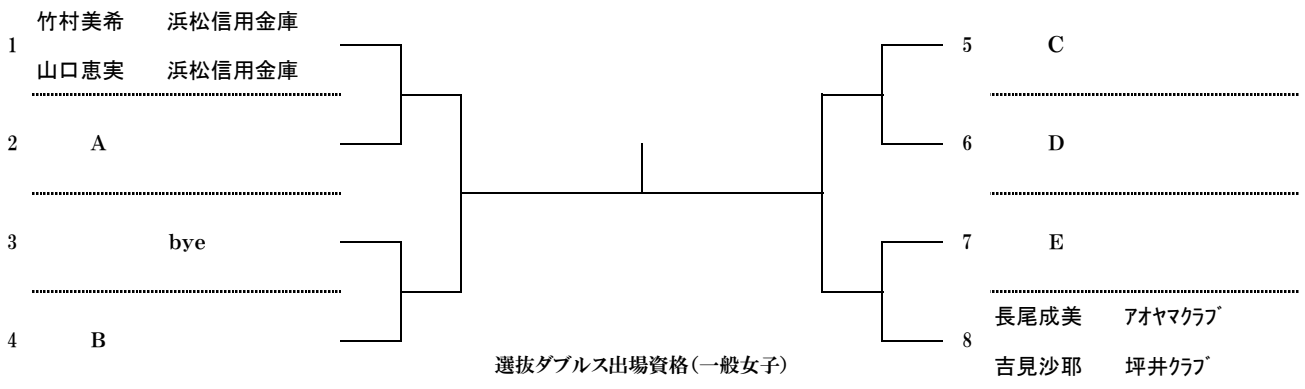

遠州ダブルス予選 資格 準決勝進出を除くベスト16進出者

遠州ダブルス予選 資格 35歳以上男子本選進出者

一般女子本戦

13日 QFまで

8ゲームプロセットマッチ

20日 SF・F

3タイブレークセットマッチ ファイナルスーパ-タイブレーク

選抜ダブルス出場資格(一般女子)