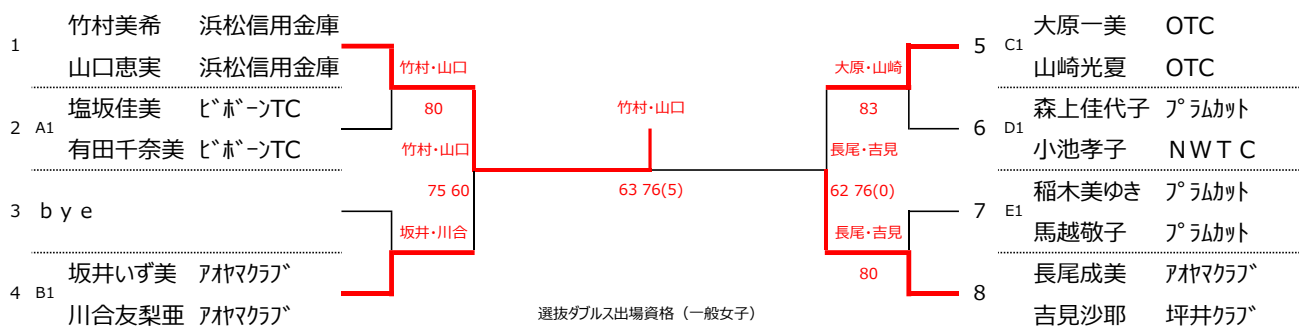

第55回遠州ダブルステニス選手権大会

一般男子本戦

13日 QFまで 8ゲームプロセットマッチ
20日 SF・F 3タイブレークセットマッチ ファイナルはポイントタイブレーク

選抜ダブルス出場資格 (一般男子)

遠州ダブルス本選 資格 準決勝進出者

遠州ダブルス予選 資格 準決勝進出を除くベスト16進出者

遠州ダブルス予選 資格 35歳以上男子本選進出者

一般女子本戦

13日 QFまで 8ゲームプロセットマッチ
20日 SF・F 3タイブレークセットマッチ ファイナルはポイントタイブレーク

選抜ダブルス出場資格 (一般女子)

遠州ダブルス本選 資格 決勝進出者

遠州ダブルス予選 資格 決勝進出を除くベスト8進出者