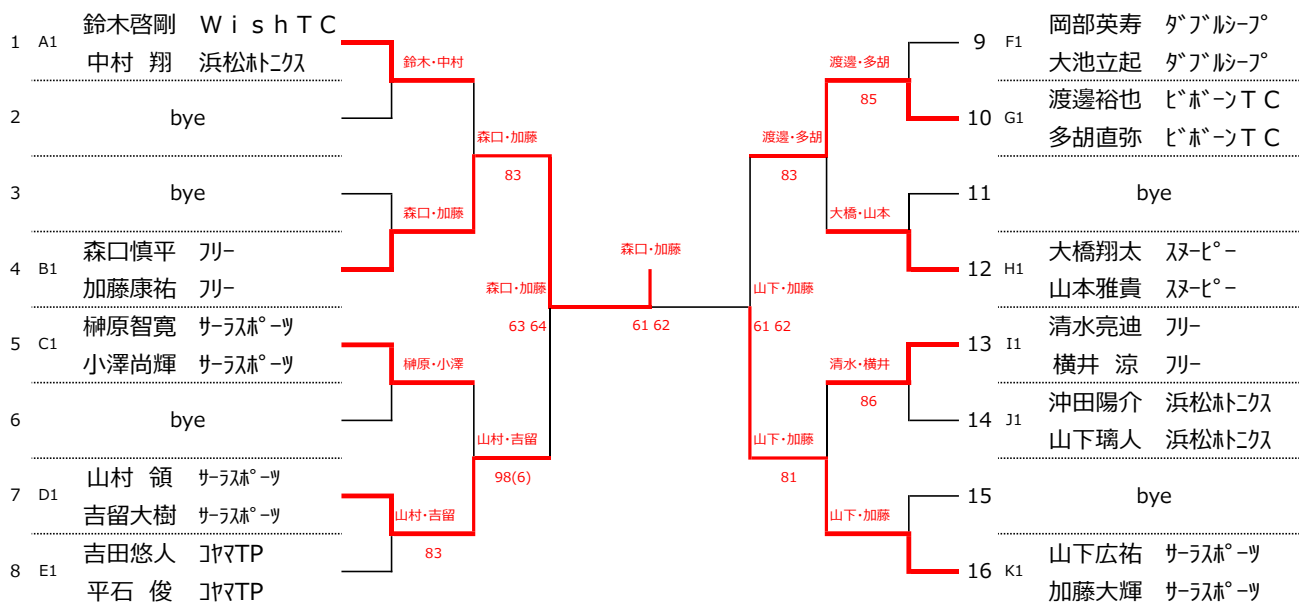

第55回遠州ダブルステニス選手権大会

一般男子本戦

13日 QFまで 8ゲームプロセットマッチ
20日 SF・F 3タイブレークセットマッチ ファイナルはポイントタイブレーク

選抜ダブルス出場資格 (一般男子)

遠州ダブルス本選 資格 準決勝進出者

遠州ダブルス予選 資格 準決勝進出を除くベスト16進出者

遠州ダブルス予選 資格 35歳以上男子本選進出者

一般女子本戦

13日 QFまで 8ゲームプロセットマッチ
20日 SF・F 3タイブレークセットマッチ ファイナルはポイントタイブレーク

選抜ダブルス出場資格 (一般女子)

遠州ダブルス本選 資格 決勝進出者

遠州ダブルス予選 資格 決勝進出を除くベスト8進出者