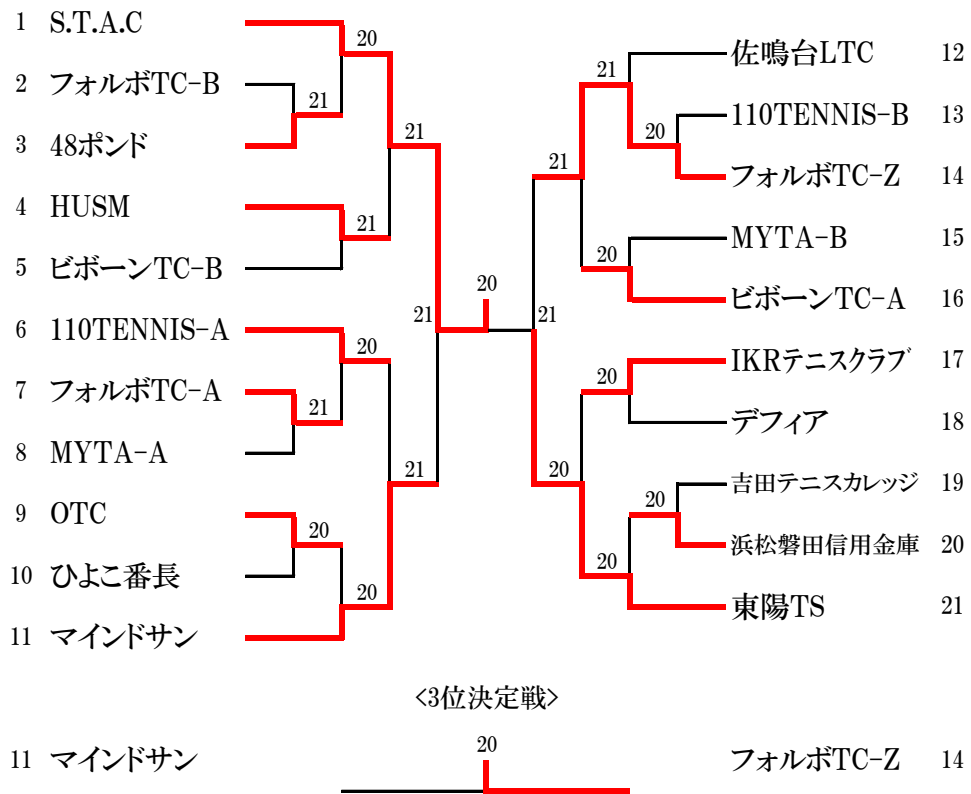

一般男子の部

一般女子の部

45歳以上の部

<3位決定戦>

7 佐鳴台LTC

21

HTF

8