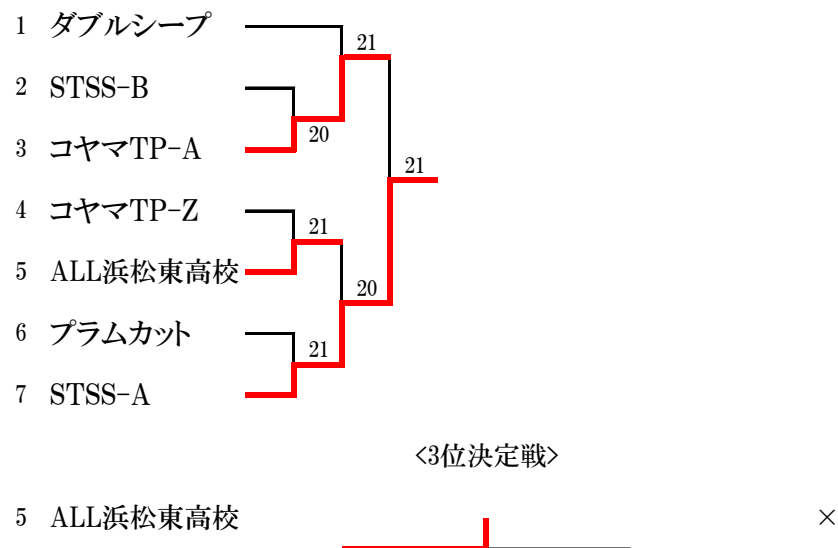

一般男子の部

一般女子の部

45歳以上の部

<3位決定戦>

7 佐鳴台LTC

21

HTF

8