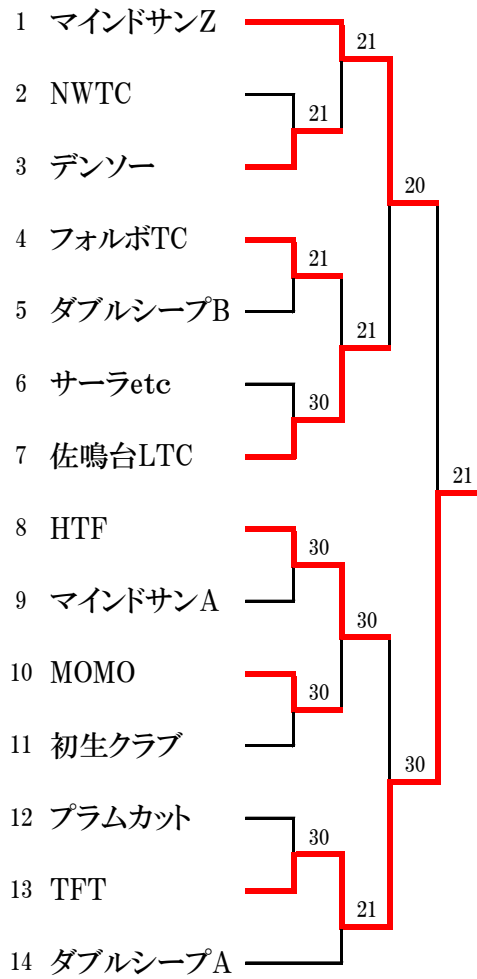

一般男子の部

一般女子の部

45歳以上の部

<3位決定戦>

7 佐鳴台LTC

21

HTF

8