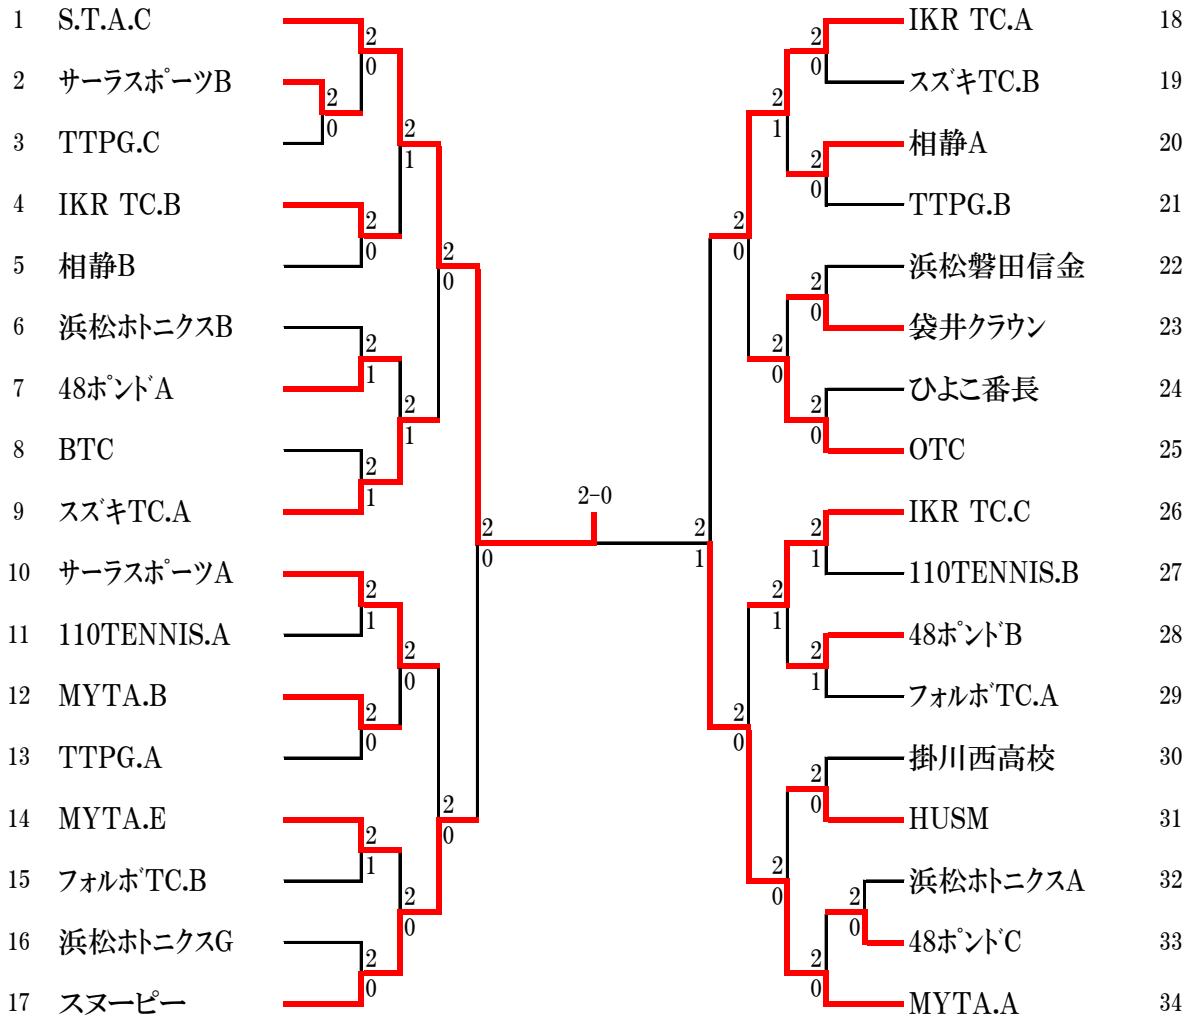

一般男子

男子45歳以上

男子55歳以上

1	高木商会		2	プラムカット	7				
2	マインドサンS		0	1	2	サーラスポーツ	8		
3	ハッカーB		2	0	2-0	0	マインドサンH	9	
4	MYTA.D		2	0	2	1	2	プレスガーデン	10
5	デンソー		2	0	2	1	1	佐鳴台LTC	11
6	佐鳴台LTC.MS		2	0	2	0	0	MOMO.A	12

一般女子

		1	2	3	4	勝敗	順位
1	アオヤマクラブ		2-0	2-0	2-0	3-0	1
2	佐鳴台LTC.J	0-2		0-2	0-2	0-3	4
3	ダブルシープ	0-2	2-0		2-0	2-1	2
4	STSS	0-2	2-0	0-2		1-2	3

女子45歳以上

1	佐鳴台LTC.K		2	マインドサン	9				
2	サーラスポーツ		0	0	2	佐鳴台LTC.N	10		
3	MOMO.C		2	0	2	0	MOMO.B	11	
4	NWTC		1	2-1	2	0	ダブルシープA	12	
5	ダブルシープB		2	1	2	0	2	OTC	13
6	MYTA.A		0	2	2	0	0	ダブルベーグルKM	14
7	ダブルベーグル		2	0	2	1	2	MYTA.B	15
8	マインドサンZ		1	2	2	0	0	プラムカット	16