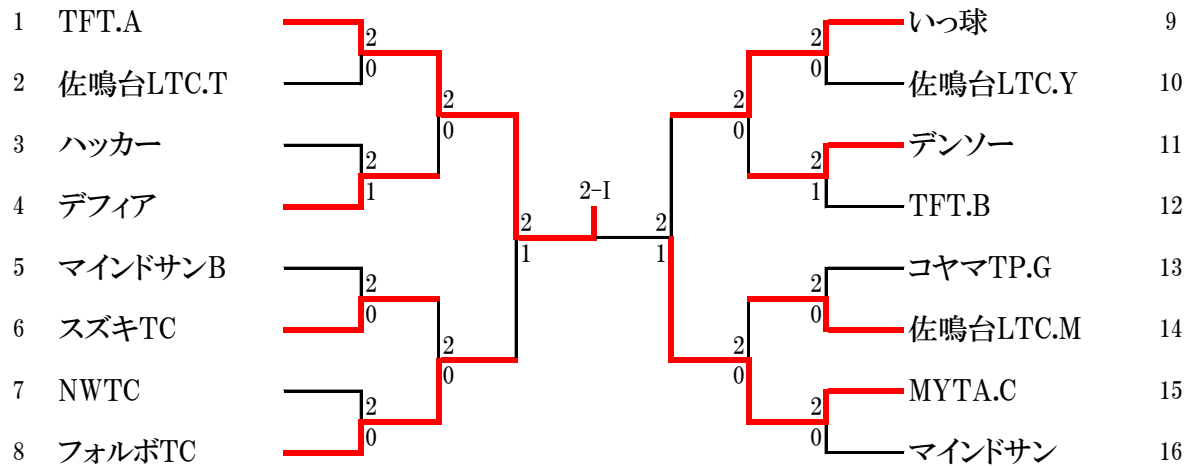

一般男子

男子45歳以上

男子55歳以上

1	高木商会		2	プラムカット	7				
2	マインドサンS		0	1	2	サーラスポーツ	8		
3	ハッカーB		2	0	2-0	0	マインドサンH	9	
4	MYTA.D		2	0	2	1	2	プレスガーデン	10
5	デンソー		2	0	2	1	1	佐鳴台LTC	11
6	佐鳴台LTC.MS		2	0	2	0	0	MOMO.A	12

一般女子

		1	2	3	4	勝敗	順位
1	アオヤマクラブ		2-0	2-0	2-0	3-0	1
2	佐鳴台LTC.J	0-2		0-2	0-2	0-3	4
3	ダブルシープ	0-2	2-0		2-0	2-1	2
4	STSS	0-2	2-0	0-2		1-2	3

女子45歳以上

1	佐鳴台LTC.K		2	マインドサン	9				
2	サーラスポーツ		0	0	2	佐鳴台LTC.N	10		
3	MOMO.C		2	0	2	0	MOMO.B	11	
4	NWTC		1	2-1	2	0	ダブルシープA	12	
5	ダブルシープB		2	1	2	0	2	OTC	13
6	MYTA.A		0	2	2	0	0	ダブルベーグルKM	14
7	ダブルベーグル		2	0	2	1	2	MYTA.B	15
8	マインドサンZ		1	2	2	0	0	プラムカット	16