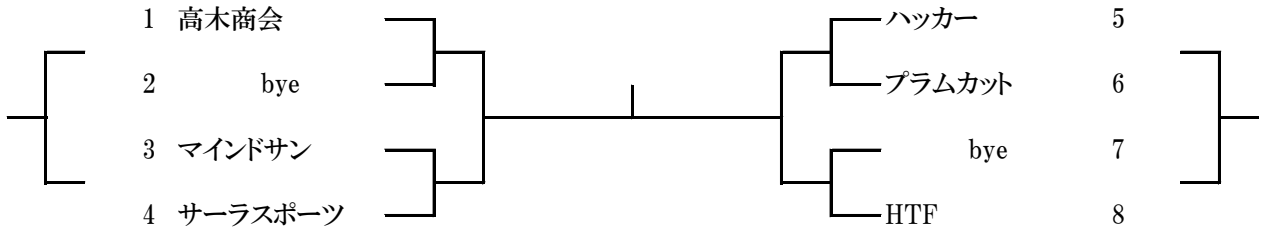

【一般男子】

| | |
|----|------|
| 1R | 8:00 |
| 2R | 9:00 |

《コンソレーション決勝》

【40歳以上男子】

| | |
|----|------|
| 1R | 8:00 |
| 2R | 9:00 |

《コンソレーション決勝》

【55歳以上男子】

| | |
|----|-------|
| 1R | 12:00 |
| 2R | 13:00 |