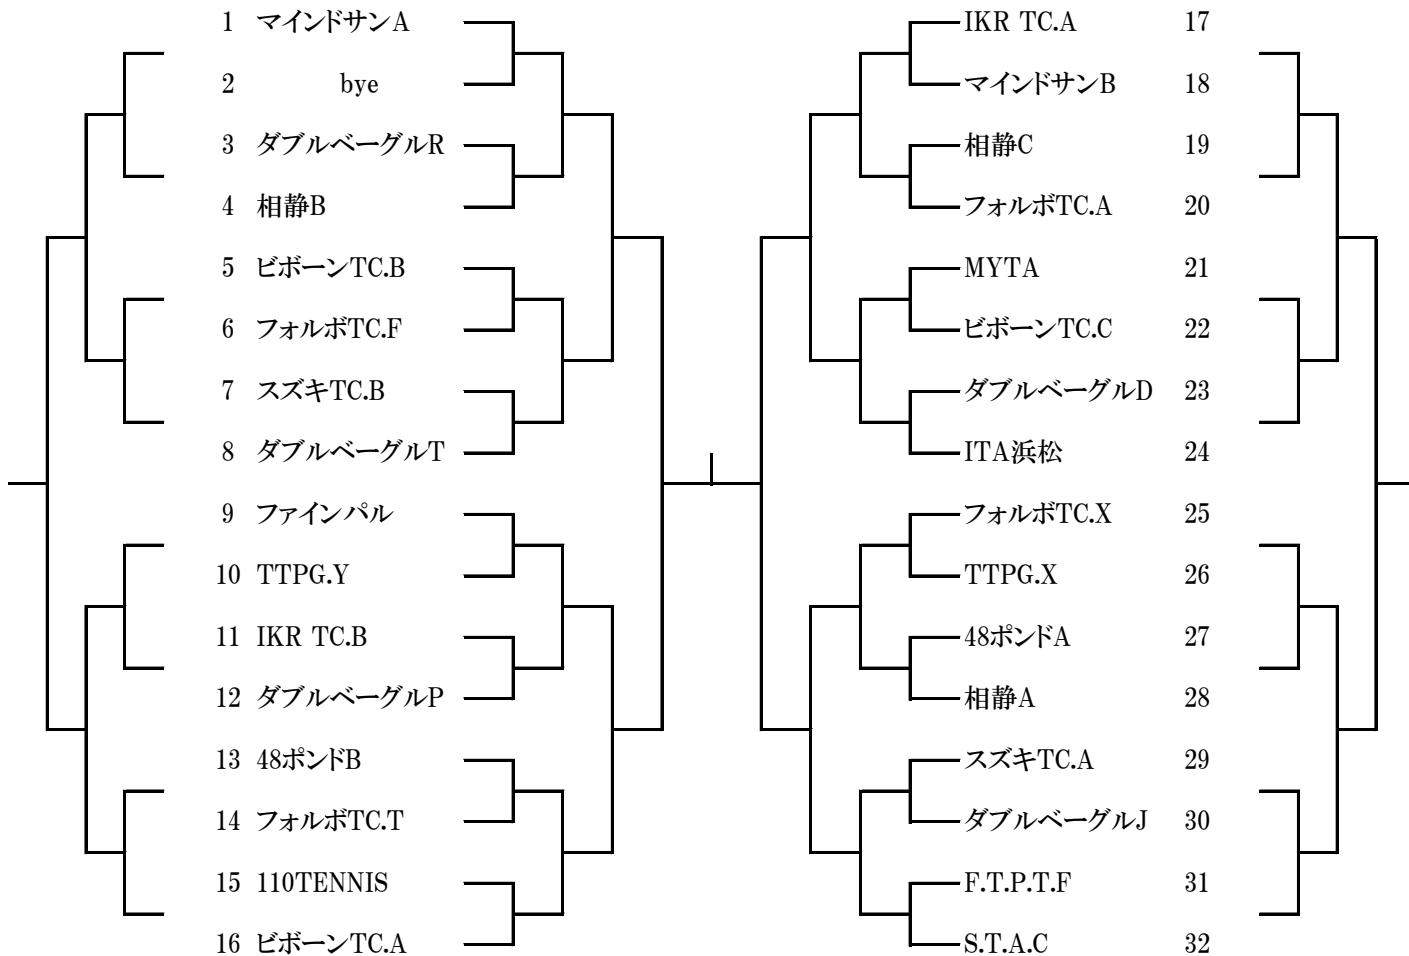

・新型コロナ感染増加に伴い**健康観察票**の提出を義務とします

第19回遠州クラブ対抗テニストーナメント

・選手以外の観戦はご遠慮ください

2022年1月30日(日)

・朝の練習コートはありません

花川運動公園テニスコート

・本戦、コンソレーション1R：1セットマッチ6-6タイブレーク (ノーアドバンテージ方式)

コンソレーション2R～：10ポイントスーパータイブレーク

【一般男子】

1R	8:00
2R	9:00