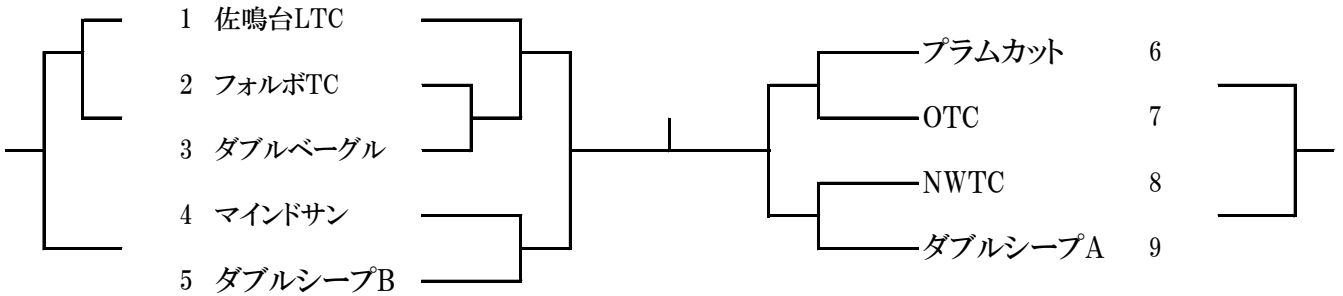

《コンソレーション決勝》

【一般女子】

| | |
|----|-------|
| 1R | 11:00 |
|----|-------|

《コンソレーション決勝》

【45歳以上女子】

| | |
|----|-------|
| 1R | 10:00 |
| 2R | 11:00 |

《コンソレーション決勝》

一般男子