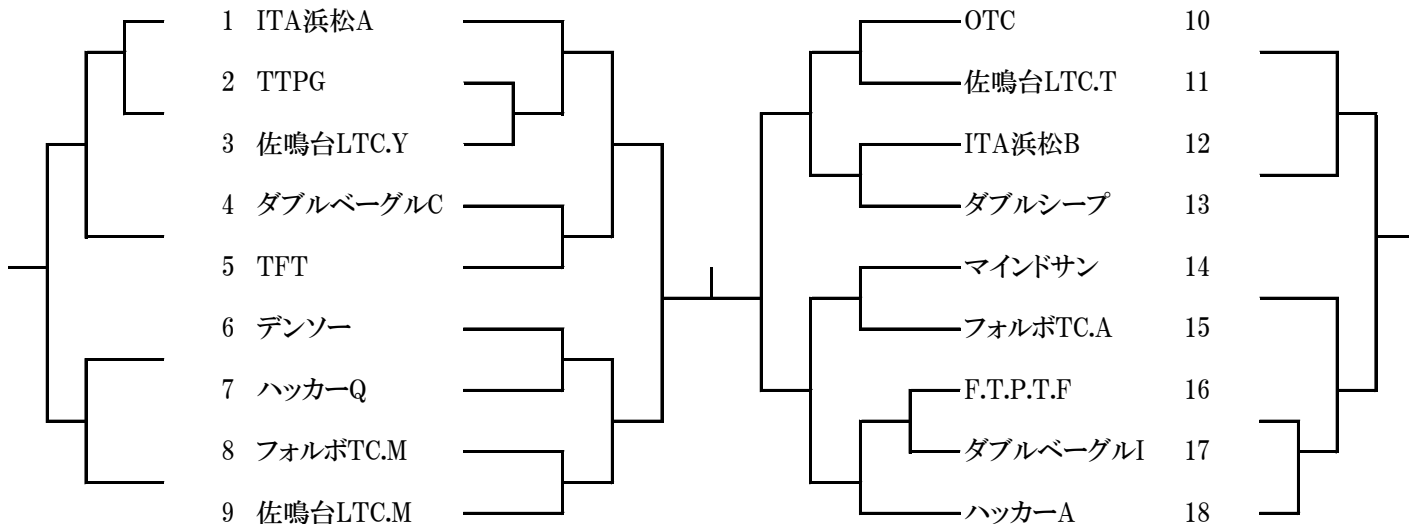

【一般男子】

| | |
|----|------|
| 1R | 8:00 |
| 2R | 9:00 |

《コンソレーション決勝》

【40歳以上男子】

| | |
|----|------|
| 1R | 8:00 |
| 2R | 9:00 |

《コンソレーション決勝》

【55歳以上男子】

| | |
|----|-------|
| 1R | 12:00 |
| 2R | 13:00 |